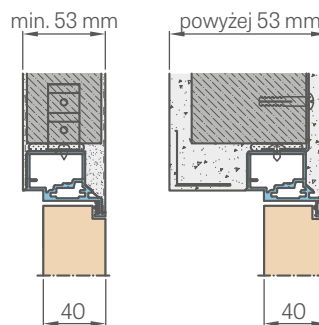

■ OSAZENÍ DO ZDĚNÉ PŘÍČKY