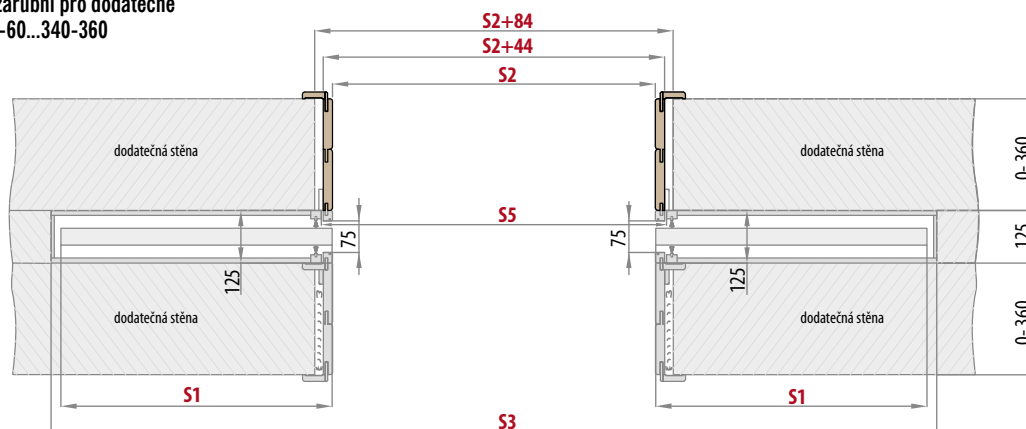

ZN2 jednostranné obložení pro dvoukřídlové pouzdra

- rozsah regulace zárubní pro dodatečné stěny od 0-40, 40-60...340-360