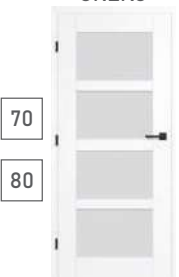

JUKA 4
SNĚHOBÍLÁ
GREKO

2975 Kč 3600 Kč