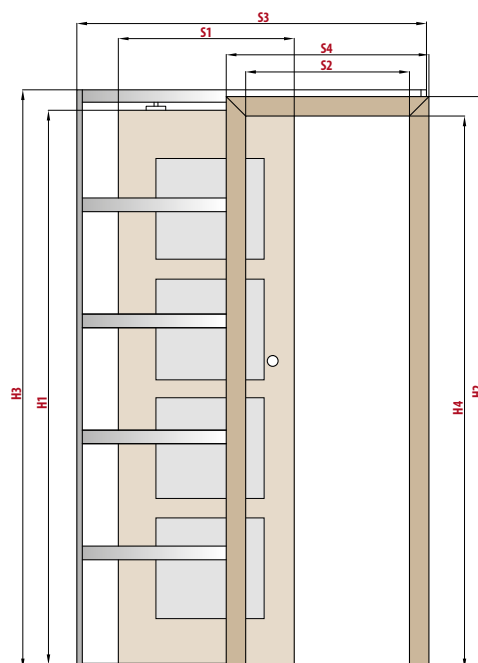

POSUVNÉ DVEŘE

ERKADO

DO STAVEBNÍHO POUZDRA

PD1P.100 (ukázka levých dveří)

■ rozsah regulace zárubně 100-105 mm

V balení bez těsnících kartáčků kvůli tloušťce.

PD1P.125 (ukázka levých dveří)

■ rozsah regulace zárubně 125-130 mm

Dostupné pro všechny modely. V balení včetně těsnících kartáčků.

ZN1 jednostranné obložení pro jednokřídlé pouzdra

■ rozsah regulace zárubní dodatečné stěny od 0-40, 40-60...340-360

	POSUVNÉ DVEŘE DO STAVEBNÍHO POUZDRA									
	„60”	„70”	„80”	„90”	„100”	„125”	„145”	„165”	„185”	
s1	Šířka dveří	644	744	844	944	1044	644	744	844	944
s2	Šířka ve světlosti zárubně	602	702	802	902	1002	1250	1450	1650	1850
s3	Šířka otvoru pro pouzdro	1330/1370	1530/1570	1730/1770	1930/1970	2130/2170	2595/2635	2995/3035	3395/3435	3795/3835
s4	Šířka pokrytí zárubně, záklop 6 cm / 8 cm	744/784	844/884	944/984	1044/1084	1144/1184	1344/1384	1544/1584	1744/1784	1944/1984
s5	Šířka otvoru pro zárubeň	655	755	855	955	1055	1303	1503	1703	1903
h1	Výška dveří	1983	1983	1983	1983	1983	1983	1983	1983	1983
h2	Výška pokrytí zárubně, záklop 6 cm / 8 cm	2042/2062	2042/2062	2042/2062	2042/2062	2042/2062	2042/2062	2042/2062	2042/2062	2042/2062
h3	Výška otvoru pro pouzdro	2060/2080*	2060/2080*	2060/2080*	2060/2080*	2060/2080*	2060/2080*	2060/2080*	2060/2080*	2060/2080*
h4	Výška ve světlosti zárubně	1974	1974	1974	1974	1974	1974	1974	1974	1974