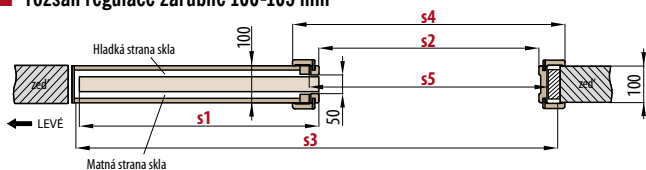

POSUVNÉ DVEŘE

ERKADO

DO STAVEBNÍHO POUZDRA

PD1P.100 (ukázka levých dveří)

■ rozsah regulace zárubně 100-105 mm

V balení bez těsnících kartáčků kvůli tloušťce.