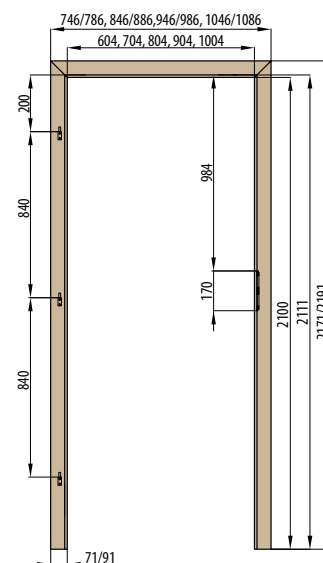

OBLOŽKOVÁ ZÁRUBNĚ PRO FALCOVÉ DVEŘE

210 cm
krycí lišta 6 cm / 8 cm