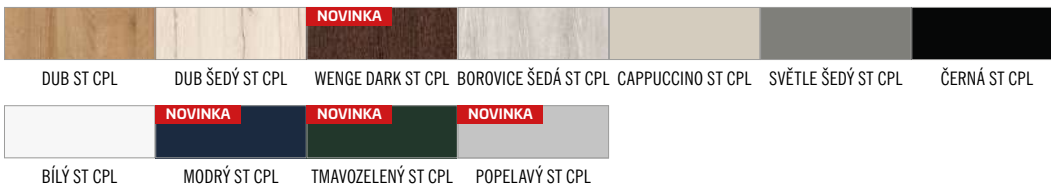

LUKRECIE 5

LUKRECIE 6

LUKRECIE 7

LUKRECIE 8

LUKRECIE 9

**NOVINKA**

Sloupky z šířkou 25 mm  
v barvě křídla nebo v  
ČERNÉ ST CPL

**CPL 6600,-**