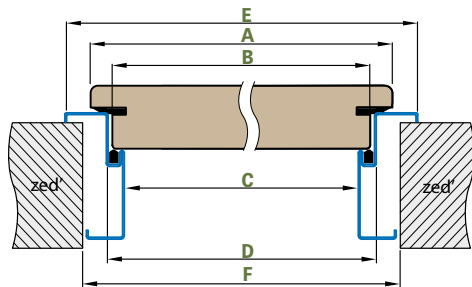

STANDARDNÍ OCELOVÁ ZÁRUBĚ RAL STANDARD

cena 3600,-

Šířka dveří	A	B	C	D	E	F
„60“	644	617	601	631	741	681
„70“	744	717	701	731	841	781
„80“	844	817	801	831	941	881
„90“	944	917	901	931	1041	981
„90ES“	948	921	905	935	1045	985
„100“	1044	1017	1001	1031	1141	1081

- **A** – těsnění
- **B** – zed'
- **C** – podlaha