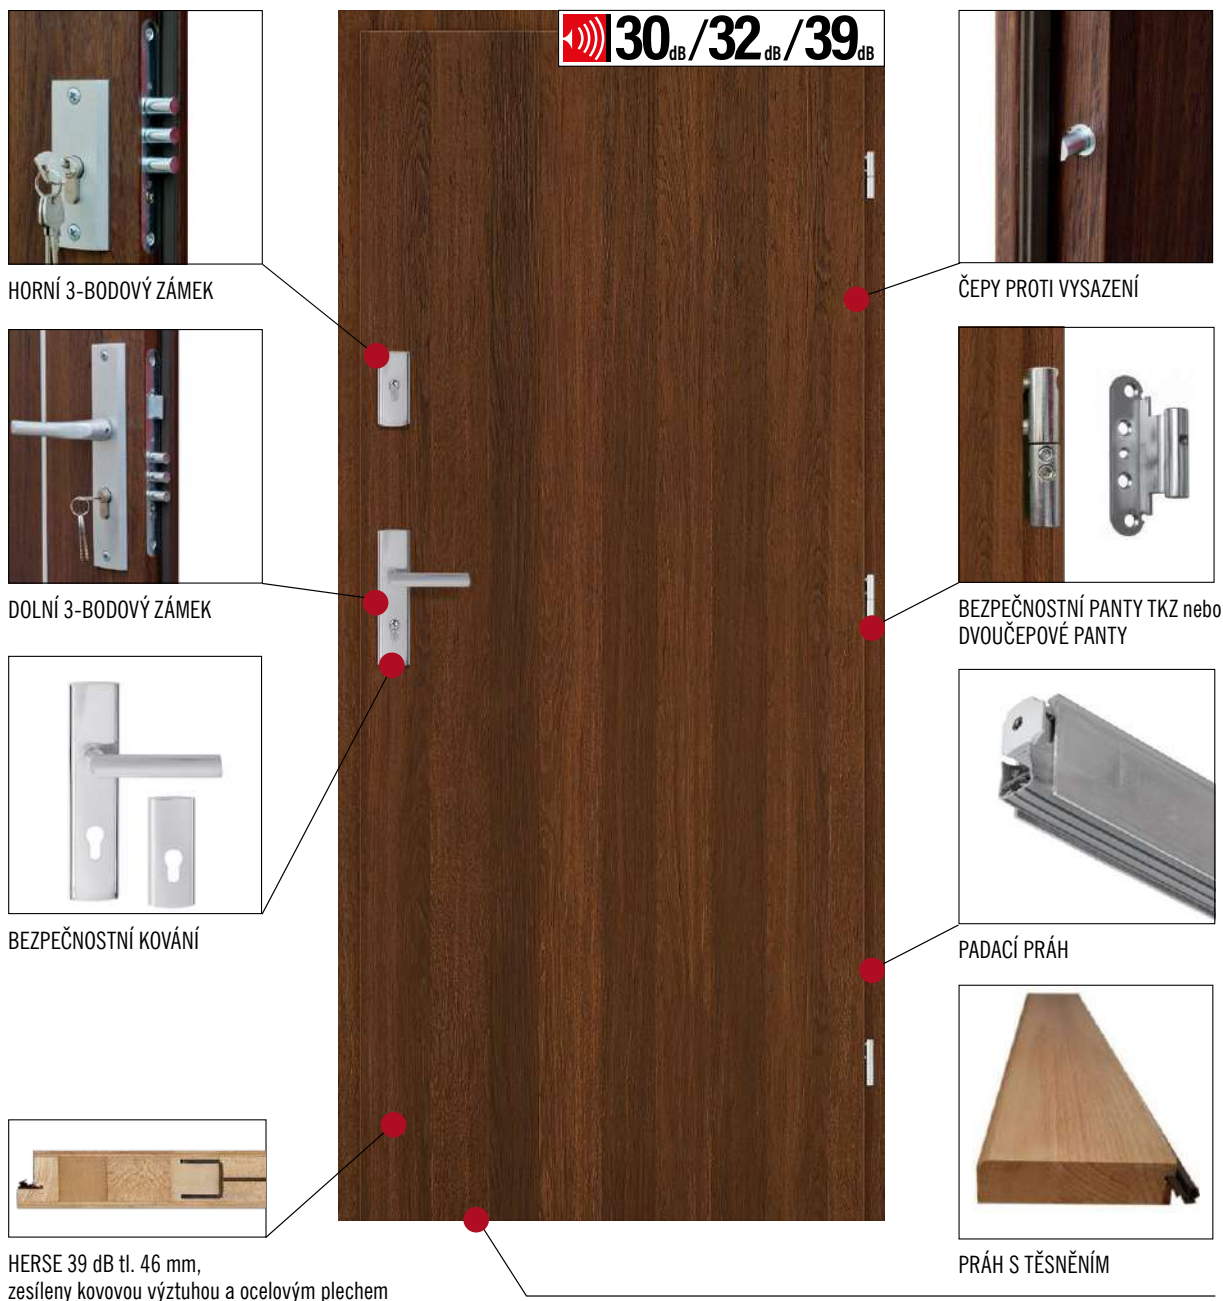

HERSE

DVEŘE SE ZVÝŠENOU ODOLNOSTÍ

ERKADO

DVEŘE SE ZVÝŠENOU ODOLNOSTÍ

■ ŘEZ KŘÍDLA HERSE

HERSE 32 dB, tl. 46 mm, zesíleny kovovou výztuhou

HERSE 30 dB, tl. 46 mm, zesíleny kovovou výztuhou