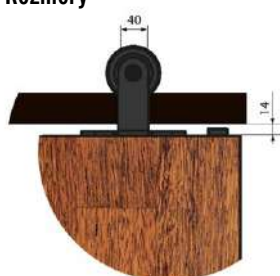

POSUVNÝ SYSTÉM - REA A LUNA

Posuvný systém přizpůsobený pro křídla z kolekce LOFT. Inspirován uspořádáním v loftovém stylu, zdůrazňuje módní charakter interiéru, současně zaručuje pohodlí při použití a tichý, plynulý posuv.

■ VLASTNOSTI PRODUKTU

- hmotnost dveřního křídla do 100kg
- délka kolejničky 2000 mm
- barva povrchu černý mat
- snadná montáž
- tichý a plynulý posuv

■ Rozměry

■ VLASTNOSTI PRODUKTU

- hmotnost dveřního křídla do 100kg
- délka kolejničky 2000 mm
- barva povrchu černý mat
- snadná montáž
- tichý a plynulý posuv

■ Rozměry

■ Obsah balení:

- 1x vodící trn
- 2x vozík
- 5x průchodka pro montáž na dveře
- 1x sada šroubů
- 2x doraz pevný - kolejničky
- 2x doraz pevný - dveře
- 1x kolejnička