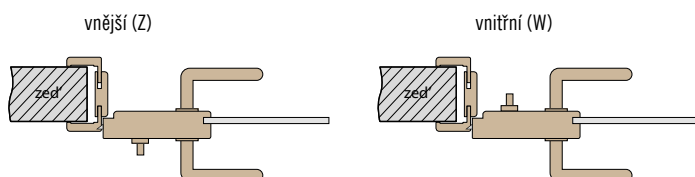

■ VÝBĚR WC ZÁMKU: