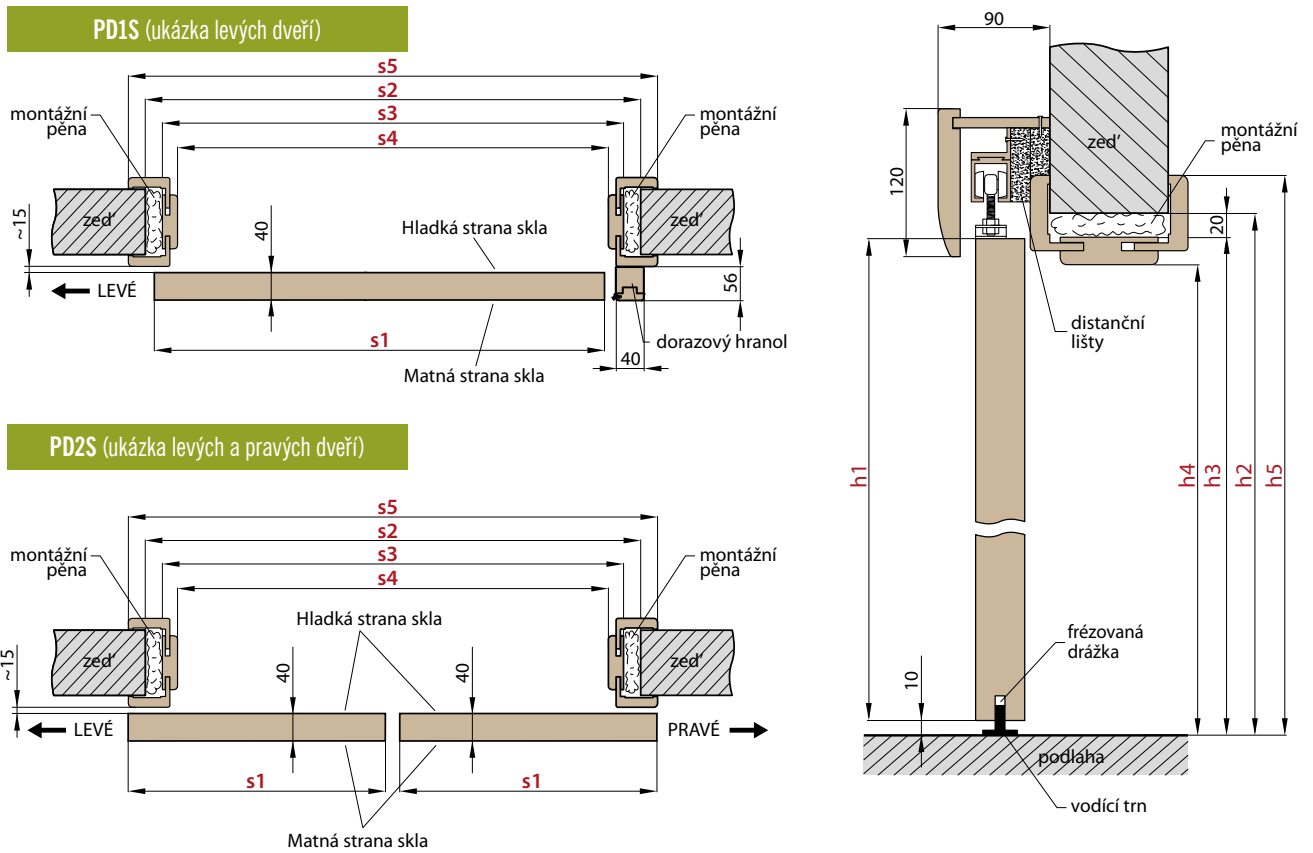

POSUVNÉ DVEŘE NA STĚNU

■ POSUVNÉ DVEŘE NA STĚNU VČETNĚ OBLOŽKOVÉ ZÁRUBNĚ

■ POSUVNÉ DVEŘE NA STĚNU BEZ OBLOŽKOVÉ ZÁRUBNĚ