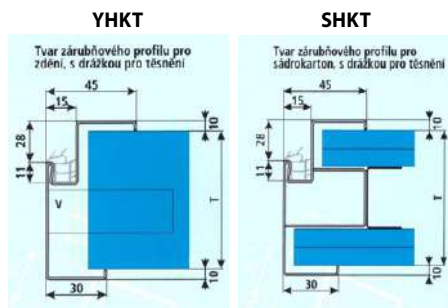

PROVEDENÍ OCELOVÉ ZÁRUBEŇ