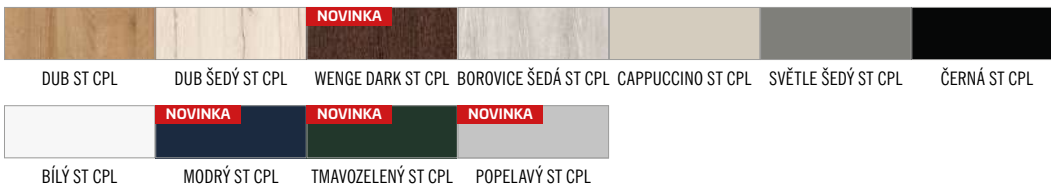

NOVINKA

Oboustranně lepená lišta, šířka 25 mm

CPL 6500,-