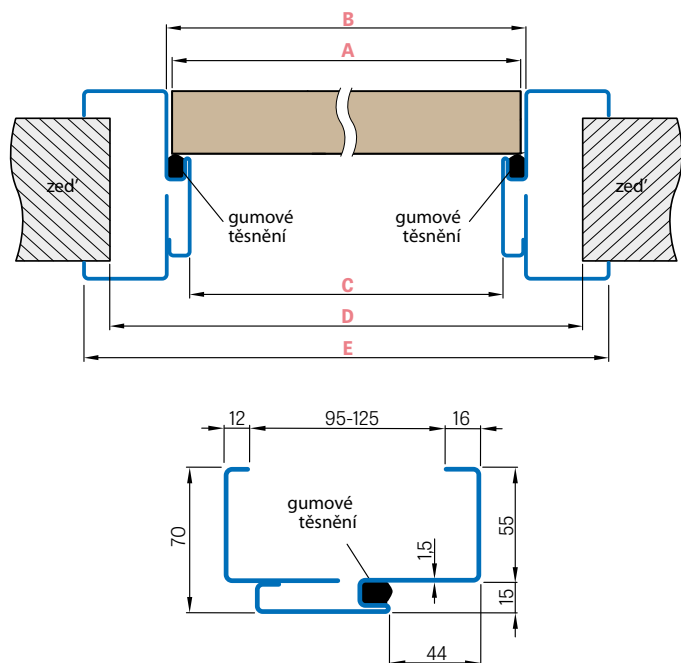

OCELOVÉ ZÁRUBNĚ PRO BEZFALCOVÉ DVEŘE

NOVINKA

**■ OREGULOVANÁ OCELOVÁ ZÁRUBĚŇ, tl.1,5mm
RAL STANDARD**

¹⁾ NORMA 210 cm

Rozsah regulace min. - max. (mm)	CENA RAL STANDARD
95-125	6900,-
125-155	7300,-
155-185	7900,-
185-215	8500,-
215-245	9100,-
245-275	9700,-
275-305	10500,-

Šířka dveří	A	B	C	D	E
„60“	644	650	620	695	760
„70“	744	750	720	795	860
„80“	844	850	820	895	960
„90“	944	950	920	995	1060
„100“	1044	1050	1020	1095	1160
„110“	1144	1150	1120	1195	1260