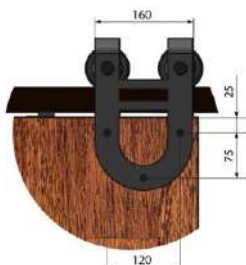

POSUVNÝ SYSTÉM - IZYDA A TEMIDA

Posuvný systém přizpůsobený pro křídla z kolekce LOFT.
Inspirován uspořádáním v loftovém stylu, zdůrazňuje módní charakter interiéru, současně zaručuje pohodlí při použití a tichý, plynulý posuv.

■ VLASTNOSTI PRODUKTU

- hmotnost dveřního křídla do 100kg
- délka kolejničky 2000 mm
- barva povrchu černý mat
- snadná montáž
- tichý a plynulý posuv

■ Rozměry

■ VLASTNOSTI PRODUKTU

- hmotnost dveřního křídla do 100kg
- délka kolejničky 2000 mm
- barva povrchu černý mat
- snadná montáž
- tichý a plynulý posuv

■ Rozměry

■ Obsah balení:

- 1x vodící trn
- 2x vozík
- 5x průchodka pro montáž na dveře
- 1x sada šroubů
- 2x doraz pevný - kolejničky
- 2x doraz pevný - dveře
- 1x kolejnička