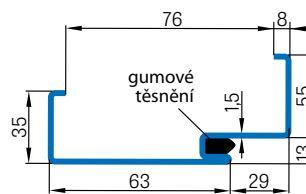

STANDARDNÍ OCELOVÁ ZÁRUBĚ RAL STANDARD

cena 3600,-

Šířka dveří	A	B	C	D	E	F
„60“	644	617	601	631	741	681
„70“	744	717	701	731	841	781
„80“	844	817	801	831	941	881
„90“	944	917	901	931	1041	981
„90ES“	948	921	905	935	1045	985
„100“	1044	1017	1001	1031	1141	1081

- **A** – těsnění
- **B** – zed'
- **C** – podlaha