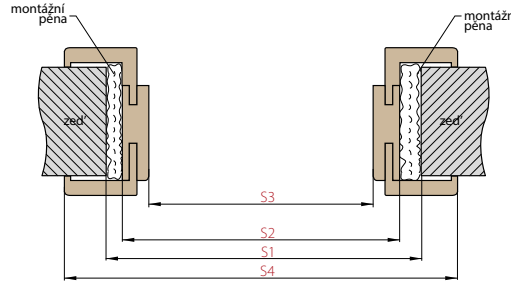

OBLOŽKOVÁ ZÁRUBEŇ TYPU TUNEL (SLEPÁ, PRŮCHOZÍ)

- Cena zárubně typu tunel je stejná jako cena obložkové zárubně pro falcové dveře.
- Norma 210 cm +15%

Zárubeň typu tunel nebo slepá, průchozí zárubeň je obložková zárubeň bez kování a těsnění (mimo OKZ). Může být instalována ve dveřních otvorech jako ochrana rohů stěn, avšak nejčastěji se používá za estetickým účelem – jako dekorace interiéru. Obložkové zárubně typu tunel se používají také v posuvných dveřích ERKADO. Pro posuvné dveře je třeba objednat tunel standartní, ne pro bezfalcové dveře!

		OBLOŽKOVÁ ZÁRUBEŇ TYPU TUNEL STANDARDNÍ													
		„60”	„70”	„80”	„90”	„100”	„110”	„120”	„130”	„140”	„150”	„160”	„170”	„180”	„190”
S1	Doporučená šířka otvoru, ±2 cm	700	800	900	1000	1100	1200	1300	1400	1500	1600	1700	1800	1900	2000
S2	Vnitřní šířka zárubně	648	748	848	948	1048	1148	1248	1348	1448	1548	1648	1748	1848	1948
S3	Šířka ve světlosti zárubně	604	704	804	904	1004	1104	1204	1304	1404	1504	1604	1704	1804	1904
S4	Šířka pokrytí zárubně, krycí lišta 6 cm / 8 cm	746/786	846/886	946/986	1046/1086	1146/1186	1246/1286	1346/1386	1446/1486	1546/1586	1646/1686	1746/1786	1846/1886	1946/1986	2046/2086
H1	Doporučená výška otvoru, ±2 cm	2020	2020	2020	2020	2020	2020	2020	2020	2020	2020	2020	2020	2020	2020
H2	Vnitřní výška zárubně	1993	1993	1993	1993	1993	1993	1993	1993	1993	1993	1993	1993	1993	1993
H3	Výška ve světlosti zárubně	1971	1971	1971	1971	1971	1971	1971	1971	1971	1971	1971	1971	1971	1971
H4	Výška pokrytí zárubně, krycí lišta 6 cm / 8 cm	2042/2062	2042/2062	2042/2062	2042/2062	2042/2062	2042/2062	2042/2062	2042/2062	2042/2062	2042/2062	2042/2062	2042/2062	2042/2062	2042/2062

		OBLOŽKOVÁ ZÁRUBEŇ TYPU TUNEL PRO BEZFALCOVÉ DVEŘE													
		„60”	„70”	„80”	„90”	„100”	„110”	„120”	„130”	„140”	„150”	„160”	„170”	„180”	
S1	Doporučená šířka otvoru, ±2 cm	730	830	930	1030	1130	1230	1330	1430	1530	1630	1730	1830	1930	
S2	Vnitřní šířka zárubně	673	773	873	973	1073	1173	1273	1373	1473	1573	1673	1773	1873	
S3	Šířka ve světlosti zárubně	629	729	829	929	1029	1129	1229	1329	1429	1529	1629	1729	1829	
S4	Šířka pokrytí zárubně, krycí lišta 6 cm / 8 cm	771/811	871/911	971/1011	1071/1111	1171/1211	1271/1311	1371/1411	1471/1511	1571/1611	1671/1711	1771/1811	1871/1911	1971/2011	
H1	Doporučená výška otvoru, ±2 cm	2030	2030	2030	2030	2030	2030	2030	2030	2030	2030	2030	2030	2030	
H2	Vnitřní výška zárubně	2006	2006	2006	2006	2006	2006	2006	2006	2006	2006	2006	2006	2006	
H3	Výška ve světlosti zárubně	1984	1984	1984	1984	1984	1984	1984	1984	1984	1984	1984	1984	1984	
H4	Výška pokrytí zárubně, krycí lišta 6 cm / 8 cm	2055/2075	2055/2075	2055/2075	2055/2075	2055/2075	2055/2075	2055/2075	2055/2075	2055/2075	2055/2075	2055/2075	2055/2075	2055/2075	

- **PODLAHOVÁ LIŠTA**
  PODLAHOVÁ LIŠTA 2,4 bm
  250,-
  titanová bílá UV 400,-