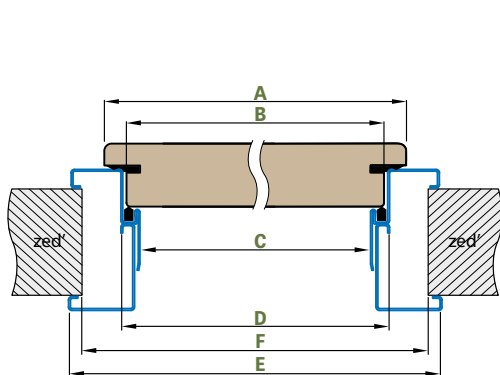

## REGULOVANÁ OCELOVÁ ZÁRUBĚ odstín RAL STANDARD

Zárubeň HERSE má připravené otvory pro 1 nebo 2 tříbodové zámky a otvory pro čepy. Montáž na čistou podlahu

Šířka dveří	A	B	C	D	E	F
„60“	644	617	601	631	741	695
„70“	744	717	701	731	841	795
„80“	844	817	801	831	941	895
„90“	944	917	901	931	1041	995
„90ES“	948	921	905	935	1045	999
„100“	1044	1017	1001	1031	1141	1095