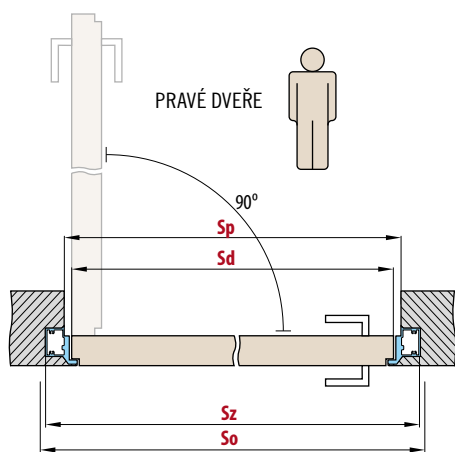

Šířka dveří	Doporučená šířka otvoru	Vnitřní šířka zárubní	Šířka ve světlosti zárubní
Sd [mm]	So [mm]	Sz [mm]	Sp [mm]
620	710	690	605
720	810	790	705
820	910	890	805
920	1010	990	905
1020	1110	1090	1005

Výška dveří	Doporučená výška otvoru	Vnitřní výška zárubní	Výška ve světlosti zárubní
Hd [mm]	Ho [mm]	Hs [mm]	Hb [mm]
Norma 197 cm	1983	2040	2025
Norma 210 cm	2112	2162	2154