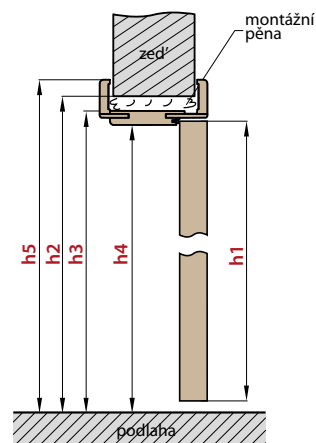

DVOUKŘÍDLÉ DVEŘE BEZFALCOVÉ

■ DVOUKŘÍDLÉ DVEŘE BEZFALCOVÉ VČETNĚ OBLOŽKOVÉ ZÁRUBNĚ