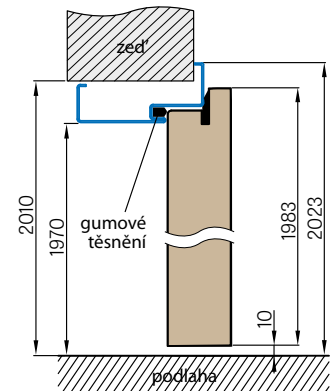

STANDARDNÍ OCELOVÁ ZÁRUBĚ RAL STANDARD

cena 3600,-

Šířka dveří	A	B	C	D	E	F
„60“	644	617	601	631	741	681
„70“	744	717	701	731	841	781
„80“	844	817	801	831	941	881
„90“	944	917	901	931	1041	981
„90ES“	948	921	905	935	1045	985
„100“	1044	1017	1001	1031	1141	1081

- **A** – těsnění
- **B** – zed'
- **C** – podlaha