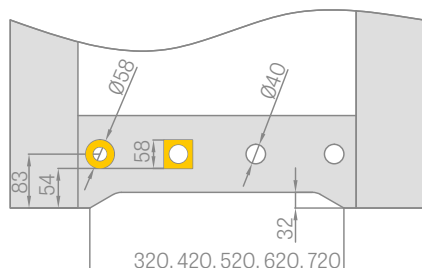

TECHNICKÉ INFORMACE

VENTILACE

PODŘÍZNUTÍ DVEŘÍ

Je možné podříznout veškeré dveře dle vlastního požadavku a to až do 50 mm bez ztráty záruky, kromě dveří Fragi, Graf, protipožárních, bezpečnostních, posuvných dveří na stěnu nebo do pouzdra.

PADACÍ PRÁH

KOVÁNÍ

ZÁMKY

ZÁMEK NA DOZICKÝ KLÍČ

ZÁMEK WC

ZÁMEK NA CYLINDRICKOU VLOŽKU

ZÁMEK ÚSPORNÝ

VÝBĚR CYLINDRICKÉ VLOŽKY PRO INTERIÉROVÉ DVEŘE

Příklad výpočtu cylindrické vložky při tloušťce rozety kování $G = 7 \text{ mm}$
 $A/B = (C+G+3) / (D+G+3)$
 $A/B = (15+7+3) / (25+7+3)$
 $A/B = 25/35$

KRYTKY NA PANTY

TYP DVEŘÍ	TLOUŠTKA KŘÍDLA	ROZMĚRY OSAZENÍ ZÁMKU VE DVEŘÍCH (C/D)	DOPORUČENÝ ROZMĚR VLOŽKY (A/B)
ŘADA STANDARD (FALCOVÉ)	40 mm	15/25	26/36
ŘADA STANDARD (BEZFALCOVÉ)	40 mm	20/20	30/30
HERSE	46 mm	15/31	26/41

* Doporučené rozměry vložky pro tloušťku rozety 7 mm.

TYP OTEVÍRÁNÍ DVEŘÍ

LEVÉ DVEŘE

PRAVÉ DVEŘE

LEPENÉ BEZPEČNOSTNÍ SKLO VSG 441 a VSG 221 MATNÉ, OBOUSTRÁNNĚ HLADKÉ PRO RÁMOVÉ DVEŘE STILE A HYBRIDNÍ TWIN

AVERS - STANDARDNÍ PROSKLENÍ

REVERS - NA OBJEDNÁNÍ