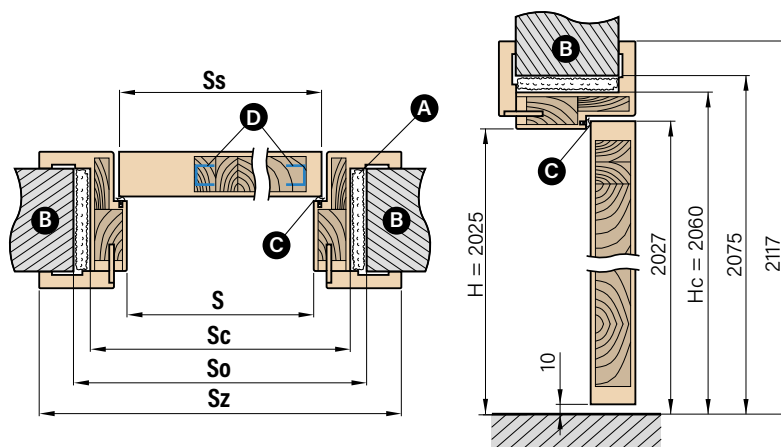

A - montážní pěna B - zeď C - těsnění D - ocelový profil tvar „C”

ŠÍŘKA	Ss	Sp	So	Sc	Sz
„60”	618	600	700	670	779
„70”	718	700	800	770	879
„80”	844	829	900	870	979
„90”	944	929	1000	970	1079
„100”	1044	1029	1100	1070	1179

- Spojení krycí lišty na tupo a límec 8 cm
- Elektrický protiplech 1500,-
- Krycí lišta s prodlouženým perem (pero 40 mm) 1500,-
- Lze vyrobit zárubně pro atypickou tloušťku zdi od 420 mm. Zárubně se budou skládat z více dílů. Příplatek za každé 2 cm rozsahu je 500,-
- Posuvný systém na stěnu (garnýž vč. pojezdů + dorazový hranol) 7300,-