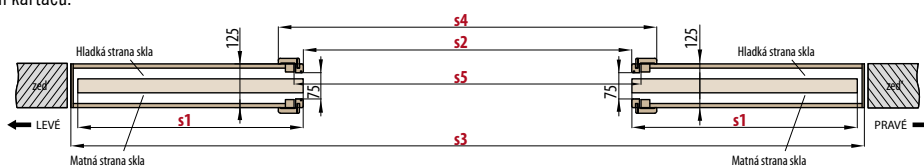

PD2P.125 (ukázka levých a pravých dveří)

- rozsah regulace zárubně 125-130 mm

Dostupné pro vše modely.
V balení včetně těsnících kartáčků.