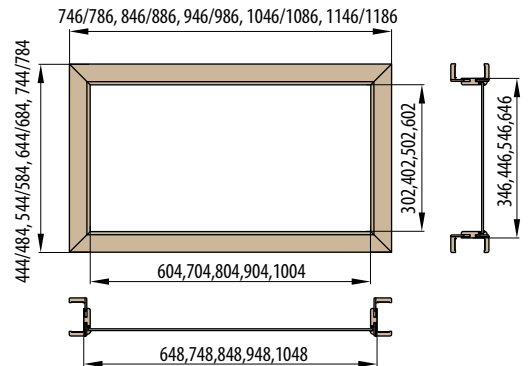

■ Nadsvětlik - obložková zárubeň pro jednokřídlé dveře základ 6 cm / 8 cm

„60“ „70“ „80“ „90“ „100“