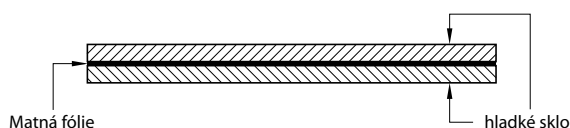

LEPENÉ BEZPEČNOSTNÍ SKLO VSG 441 a VSG 221 MATNÉ, OBOUSTRÁNNĚ HLADKÉ PRO RÁMOVÉ DVEŘE STILE A HYBRIDNÍ TWIN