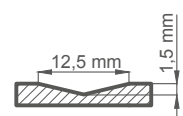

### DOSTUPNÉ ŠÍŘKY KŘÍDEL

60 70 80 90 100

BÍLÁ TITANOVÁ UV