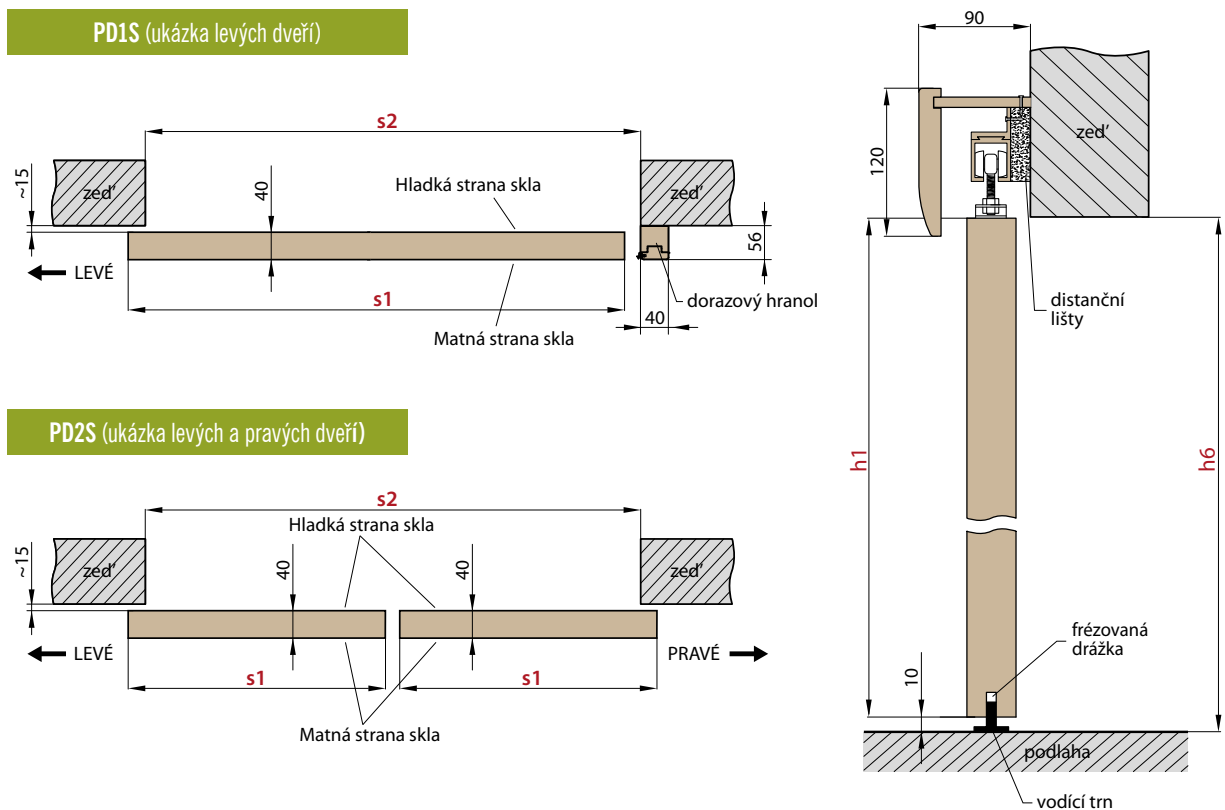

POSUVNÉ DVEŘE NA STĚNU

■ POSUVNÉ DVEŘE NA STĚNU VČETNĚ OBLOŽKOVÉ ZÁRUBNĚ

■ POSUVNÉ DVEŘE NA STĚNU BEZ OBLOŽKOVÉ ZÁRUBNĚ