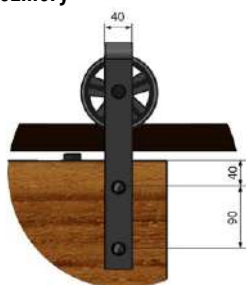

## ■ Rozměry

TEMIDA  
3100,-