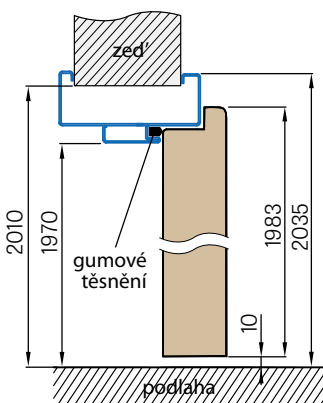

Rozsah regulace min.- max. (mm)	CENA
80-100	4000,-
100-120	4100,-
120-140	4200,-
140-160	4300,-
160-180	4400,-
180-200	4500,-
200-220	4600,-
220-240	4700,-
240-260	4800,-

Šířka dveří	A	B	C	D	E	F
„60“	644	617	600	730	730	660
„70“	744	717	700	830	830	760
„80“	844	817	800	930	930	860
„90“	944	917	900	1030	10730	960
„100“	1044	1017	1000	1130	1130	1060

PŘÍSLUŠENSTVÍ ZA PŘÍPLATEK

norma 210 cm	400,-	400,-
KOMAXIT RAL		1900,-
dvoukřídle provedení		900,-
rozměr		100,-
protipožární úprava		400,-

ZÁRUBNĚ