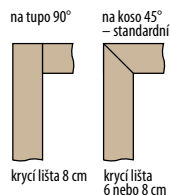

■ SPOJENÍ KRYCÍ LIŠTY

ŠÍŘKA	A	B	C	D	E	F	G
„60”	644	618	604	626	648	700±20	746*/ 786**
„65”	695	669	655	677	699	750±20	797*/ 837**
„70”	744	718	704	726	748	800±20	846*/ 886**
„75”	795	769	755	777	799	850±20	897*/ 937**
„80”	844	818	804	826	848	900±20	946*/ 986**
„85”	895	869	855	877	899	950±20	997*/ 1037**
„90”	944	918	904	926	948	1000±20	1046*/ 1086**
„95”	995	969	955	977	999	1050±20	1097*/ 1137**
„100”	1044	1018	1004	1026	1048	1100±20	1146*/ 1186**
„110”	1144	1118	1104	1126	1148	1200±20	1246*/ 1286**

**krycí lišta 6 cm / 8 cm

Rozměry „65”, „75”, „85”, „95” jsou dostupné pro dveře ALTAMURA 1

Rozsah regulace min.- max. (mm)	ZÁRUBNĚ			
	3D GREKO	CPL LAMINÁT, PREMIUM	CPL 0,2	UV LAK
65-70	2800,-	3050,-	3350,-	4900,-
70-80	2800,-	3050,-	3350,-	4900,-
80-100	2400,-	2650,-	2950,-	4500,-
100-120	2450,-	2700,-	3000,-	4700,-
120-140	2500,-	2750,-	3050,-	4850,-
140-160	2600,-	2850,-	3150,-	5000,-
160-180	2750,-	3000,-	3300,-	5100,-
180-200	2800,-	3050,-	3350,-	5300,-
200-220	2900,-	3150,-	3450,-	5450,-
220-240	3050,-	3300,-	3600,-	5600,-
240-260	3100,-	3350,-	3650,-	5750,-
260-280	3200,-	3450,-	3750,-	5950,-
280-300	3400,-	3650,-	3950,-	6250,-
300-340	3500,-	3750,-	4050,-	6400,-
340-360	3800,-	4050,-	4350,-	6650,-
360-380	3900,-	4150,-	4450,-	6750,-
380-400	4100,-	4350,-	4650,-	6950,-
400-420	4200,-	4450,-	4750,-	7200,-

1 díl
2 díly

■ Spojení krycí lišty na tupo je možné pouze v případě 8 cm límce. Příplatek za toto provedení je 650,- vč 8 cm límce, pro povrch BÍLÉ LAKOVANÉ cena 1200,-, kromě regulace 75-95 mm.

■ Krycí lišta 8 cm = 100,-

■ Cena obložkové a rámové zárubně pro dvoukřídle dveře +30%.

■ Krycí lišta: standardní (pero 20 mm) nebo s prodlouženým perem (pero 40 mm) v povrchu GREKO (1000,-), ST CPL a PREMIUM (1100,-) a v povrchu CPL 0,2 a UV LAK 1700,-

■ Lze vyrobit zárubně pro atypickou tloušťku zdi od 420 mm. Zárubně se budou skládat z více dílů. Příplatek za každých 2 cm rozsahu je 200,- – základem je cena zárubně 400-420 mm.

■ Max. tloušťka zárubně je 500-520. V případě širší zárubně je třeba objednat ostění 120 mm

■ Ceny zárubně typu tunel (slepá) o šířce 60, 70, 80, 90, 100 jsou stejné jako ceny obložkové zárubně.

■ Ceny zárubně typu tunel (slepá) o šířce 110, 120, 130, 140, 150, 160, 170, 180, 190 = +30%.

■ Je možné podříznout zárubně dle vlastního požadavku až do 50 mm bez ztráty záruky.

■ Ostění pro rozšíření tloušťky zárubně, 120 mm = 850,- pro CPL 0,2 a UV LAK = 1500,-

■ Příplatek 750,- k ceně obložkové zárubně pro dveře HERSE

■ Protipožární úprava obložkové zárubně 2200,-

■ Elektrický otevírač 1650,-

■ Norma 210 cm +15%