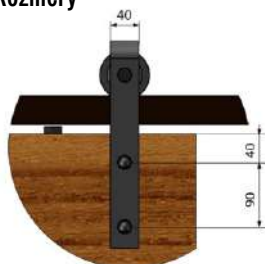

■ Rozměry

LUNA
2400,-