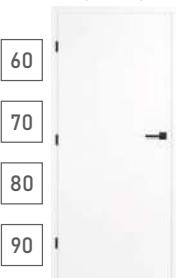

INTERIÉROVÉ  
VCHODOVÉ **DVEŘE**  
KOVÁNÍ, DEKOR PANELE

ALTAMURA 1  
DUB ŠEDÝ  
3D GREKO

1450 Kč

ALTAMURA 1  
OŘECH  
3D GREKO

1450 Kč

ALTAMURA 1  
SNĚHOBÍLÁ  
GREKO

1450 Kč

ALTAMURA 1  
SONOMA  
3D GREKO