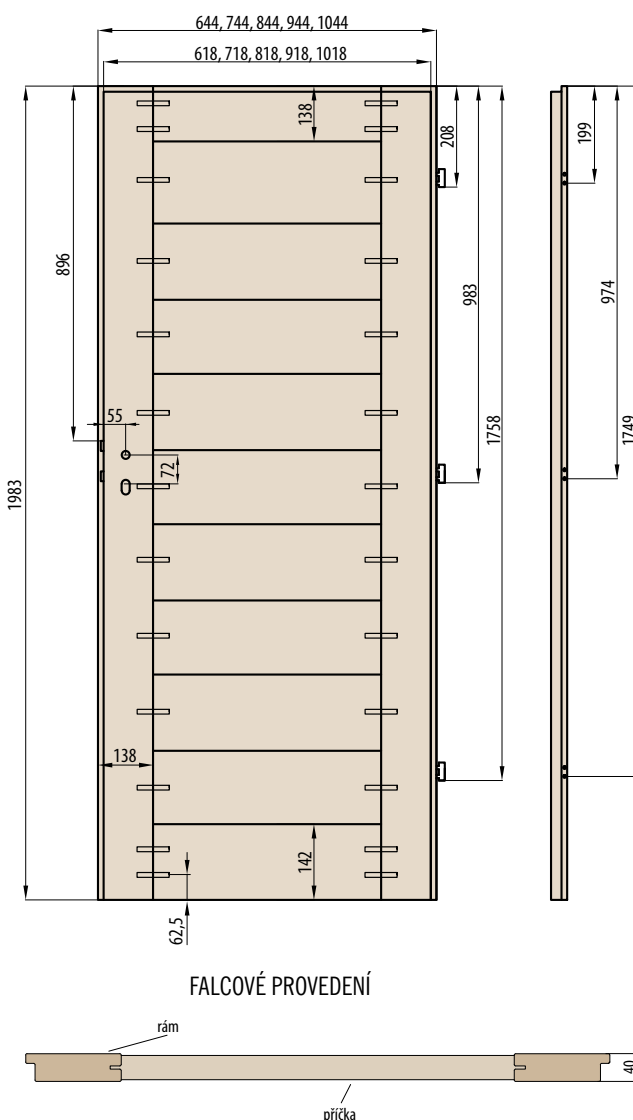

PREMIUM

Povrch Premium je výrobek na bázi polypropylenu (PPR), tedy materiálu s velmi **vysoce odolností vůči otěru** i poškrábání, a zároveň **s vysokou estetickou hodnotou**, přičemž věrně napodobuje přírodní dřevo a je nesnadno hořlavý.

Výše uvedené vlastnosti způsobují, že produkty z povrchem PREMIUM garantují dlouholeté bezproblémové užívání **jak pro domácnosti, tak i v náročných podmínkách**.

Odolnost povrchu Premium je stejná jako Laminát CPL, ale má **lepší vzhled** díky více strukturovanému reliéfu.

Ošetření povrchu je možné běžným čisticím prostředkem, bez obavy poškození dveří.

- povrchová úprava: povrch 3D GREKO se zvýrazněnou strukturou dřeva, CPL LAMINÁT se zvýšenou odolností nebo strukturovaný velice odolný povrch PREMIUM
- možnost objednání dveří vyšších o 4,5 cm včetně zárubní s příplatkem 100,-

KOVÁNÍ

- tři stříbrné dvoučepové panty s horizontální regulací ve falcovém provedení nebo tři stříbrné skryté panty s horizontální a vertikální regulací v bezfalcovém provedení
- klasický zámek ve falcovém nebo magnetický v bezfalcovém křídle na dozický klíč, na cylindrickou vložku, WC zámek, úsporný zámek (jen klika)

PROSKLENÍ

- tvrzené matné nebo čiré sklo v ceně dveří. Za příplatek: lepené bezpečnostní matné sklo VSG

DOSTUPNÉ PŘÍČKY

POSUVNÉ DVEŘE NA STĚNU

POSUVNÉ DVEŘE DO POUZDRA

DVOUKŘÍDLÉ DVEŘE

BEZFALCOVÉ DVEŘE

DOSTUPNÉ ŠÍŘKY KŘÍDEL

60 70 80 90 100

RÁMOVÉ DVEŘE
STILE