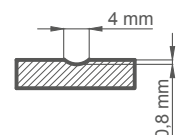

KONSTRUKCE

- křídlo vyrobené v rámové technologii STILE
- masivní 14 cm rám
- masivní zpevňující příčky o tloušťce 22 mm
- výplně z 16 mm silné MDF desky
- pevný kolíkový spoj a na perodrážku - zvýšená pevnost dveří
- estetické zasklení bez použití rámečku přidává dveřím luxusní vzhled
- mírně zaoblené hrany dveří, na hraně nejsou žádné spoje, což přispívá k delší životnosti dveří
- možnost objednání dveří vyšších o 4,5 cm včetně zárubní s příplatkem 100,-

POVRCHOVÁ ÚPRAVA

- křídla a zárubně s nástřikem vodouředitelným lakem vytvrzeným UV technologií, která umožňuje získat vysokou odolnost a provedení bez spoju

KOVÁNÍ

- tři stříbrné dvoučepové panty šroubovací s horizontální regulací
- bezfalcová křídla: tři stříbrné skryté panty s horizontální a vertikální regulací
- klasický zámek ve falcových křídlech, magnetické zámky v křídlech bezfalcových pro dozický klíč, cylindrickou vložku, WC zámek a úsporný (jen klika)

PŘÍSLUŠENSTVÍ ZA PŘÍPLATEK

výplň - plná deska (nelze pro TURAN)	750,-
ventilační podříznutí	200,-
falcové a bezfalcové křídlo šíře „100”	600,-
kovové krytky na panty (barvy: kartáčovaný nikel, patina, chrom lesk, mosaz lesk, bílá, černá) pár na jeden pant	70,-
padací práh	800,-

TURAN 1 a TURAN 8

- mléčné tvrzené sklo 4 mm
- lepené bezpečnostní matné nebo černé sklo VSG 221, oboustranně hladké: 1900,-

DOSTUPNÉ PŘÍSLUŠENSTVÍ

POSUVNÉ DVEŘE NA STĚNU

DVOUKŘÍDLÉ DVEŘE

BEZFALCOVÉ DVEŘE

POSUVNÉ DVEŘE DO POUZDRA

DOSTUPNÉ ŠÍŘKY KŘÍDEL

60 70 80 90 100

UV LAK

BÍLÁ TITANOVÁ UV