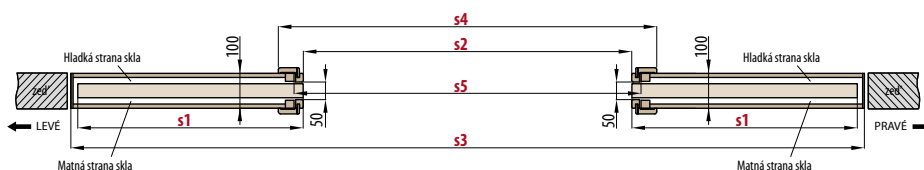

## PD2P.100 (ukázka levých a pravých dveří)

- rozsah regulace zárubně 100-105 mm

V balení bez těsnících kartáčků kvůli tloušťce