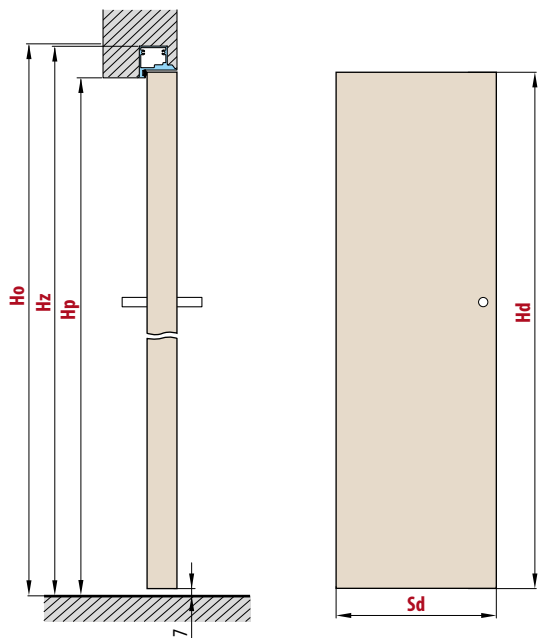

SKRYTÉ ZÁRUBNĚ COVERT

BEZOBLOŽKOVÉ DVEŘE

DVEŘE	2800,-
SKRYTÉ ZÁRUBNĚ HLINÍKOVÉ	5500,-

■ Standardní rozměry pro falcové dveře, otevírání ven

Šířka dveří	Doporučená šířka otvoru	Vnitřní šířka zárubní	Šířka ve světlosti zárubní
Sd [mm]	So [mm]	Sz [mm]	Sp [mm]
620	710	690	605
720	810	790	705
820	910	890	805
920	1010	990	905
1020	1110	1090	1005

Výška dveří	Doporučená výška otvoru	Vnitřní výška zárubní	Výška ve světlosti zárubní
Hd [mm]	Ho [mm]	Hz [mm]	Hp [mm]
Norma 197 cm	1973	2030	2015
Norma 210 cm	2102	2152	2144