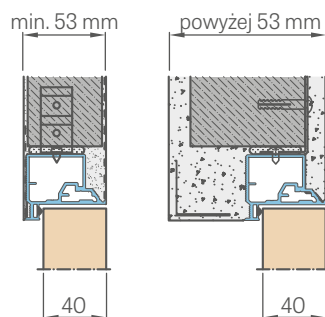

■ OSAZENÍ DO ZDĚNÉ PŘÍČKY

SKRYTÉ ZÁRUBNĚ /
BEZOBLOŽKOVÉ DVEŘE