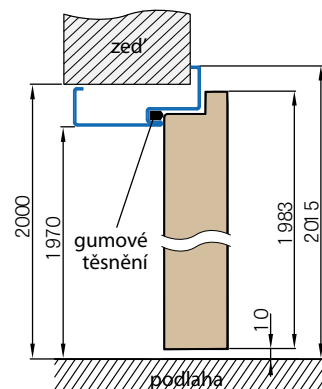

## STANDARDNÍ A PROTIPOŽÁRNÍ S TĚSNĚNÍM

**NOVINKA**

**PRO SADROKARTON - SHKT**  
ZÁKLADNÍ ANTIKOROZNÍ BARVA

**PRO ZDĚNÍ - YHKT**

Šířka dveří	A	B	C	D	E	F
„60“	644	617	600	630	690	660
„70“	744	717	700	730	790	760
„80“	844	817	800	830	890	860
„90“	944	917	900	930	990	960
„100“	1044	1017	1000	1030	1090	1060