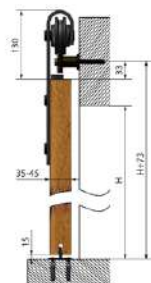

POSUVNÝ SYSTÉM - IZYDA A TEMIDA

Posuvný systém přizpůsobený pro křídla z kolekce LOFT.
Inspirován uspořádáním v loftovém stylu, zdůrazňuje módní charakter interiéru, současně zaručuje pohodlí při použití a tichý, plynulý posuv.

■ VLASTNOSTI PRODUKTU

- hmotnost dveřního křídla do 100kg
- délka kolejničky 2000 mm
- barva povrchu černý mat
- snadná montáž
- tichý a plynulý posuv

■ Rozměry

■ VLASTNOSTI PRODUKTU

- hmotnost dveřního křídla do 100kg
- délka kolejničky 2000 mm
- barva povrchu černý mat
- snadná montáž
- tichý a plynulý posuv

■ Rozměry

■ Obsah balení:

- 1x vodící trn
- 2x vozík
- 5x průchodka pro montáž na dveře
- 1x sada šroubů
- 2x doraz pevný - kolejničky
- 2x doraz pevný - dveře
- 1x kolejnička