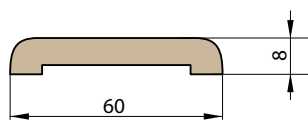

■ PLOCHÁ KRYCÍ LIŠŤA 8 mm

POVRCH	Cena
3D GREKO	290,-
CPL, PREMIUM	320,-
CPL 0,2	470,-
UV LAK	750,-

Pro rozměry 60-100 = 2,5ks x 213,cm
pro rozměry 100-190 = 3ks x 213cm