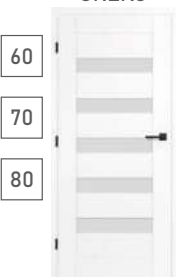

2273 Kč 2750 Kč

EKO 1  
DUB  
3D GREKO

2273 Kč 2750 Kč

MAGNÓLIE 1  
DUB ŠEDÝ  
3D GREKO

2975 Kč 3600 Kč

MAGNÓLIE 1  
OŘECH  
3D GREKO

2975 Kč 3600 Kč

MAGNÓLIE 1  
SNĚHOBÍLÁ  
GREKO