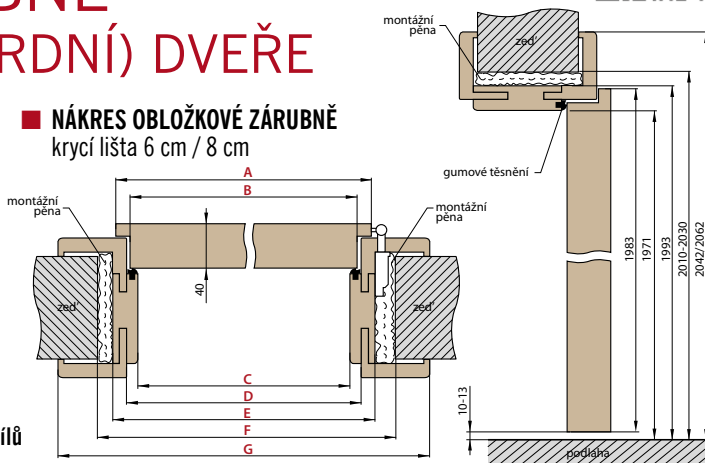

## ■ NÁKRES OBLOŽKOVÉ ZÁRUBNĚ krycí lišta 6 cm / 8 cm