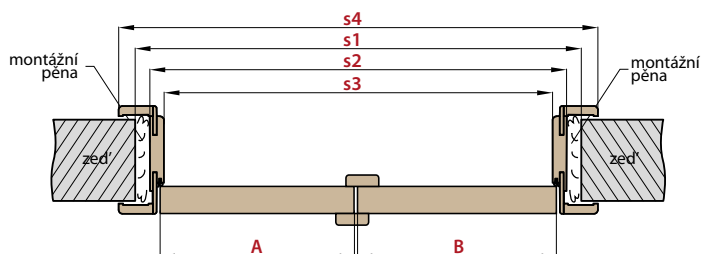

DVOUKŘÍDLÉ DVEŘE BEZFALCOVÉ

■ DVOUKŘÍDLÉ DVEŘE BEZFALCOVÉ VČETNĚ OBLOŽKOVÉ ZÁRUBNĚ