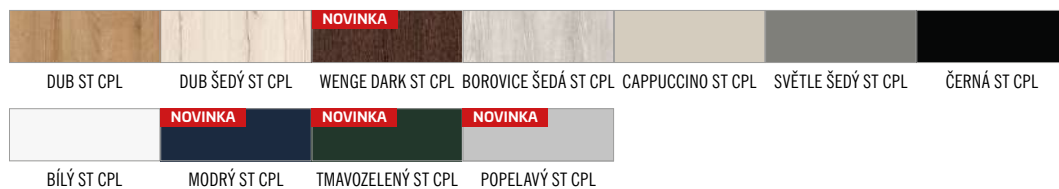

KROKUS

RÁMOVÉ DVEŘE STILE

GREKO 4000,-

CPL 4400,-

PREMIUM 4500,-