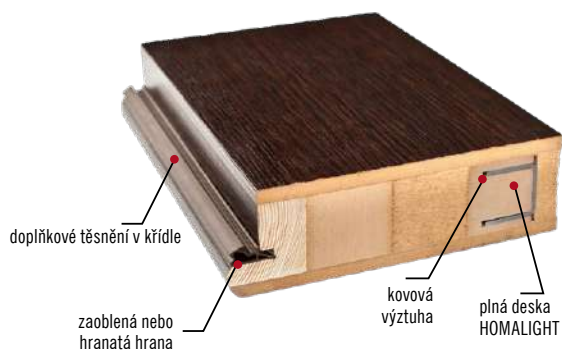

HERSE

DVEŘE SE ZVÝŠENOU ODOLNOSTÍ

ERKADO

DVEŘE SE ZVÝŠENOU ODOLNOSTÍ

■ ŘEZ KŘÍDLA HERSE

HERSE 32 dB, tl. 46 mm, zesíleny kovovou výztuhou

HERSE 30 dB, tl. 46 mm, zesíleny kovovou výztuhou