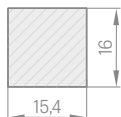

■ DEKORAČNÍ LIŠTA

■ MONTÁŽNÍ LIŠTA

■ UKONČOVACÍ LIŠTA

■ DEKORAČNÍ PANEĽ

ERKADO

ADAPTER

— povrchová úprava

ST CPL i PREMIUM

adapter, delka 2750 mm, 1 ks	600,-
dekorační lišta+montážní lišta delka 2750 mm, 3 ks	1200,-
ukončovací lišta, delka 2750 mm 1 ks	200,-

Jednotlivé prvky systému dekoračních panelů jsou vyrobeny z MDF a jsou v délce 2750 mm, avšak každý produkt má výrobní délku 2800 mm. Na každé straně je 25 mm okraj pro individuální ořez před instalací jako rezerva pro případ poškození dopravou.

■ Obsah balení:

- adaptér - množství v balení: 1 kus
- koncová lišta - množství v balení: 1 kus
- dekorační lišta + montážní lišta - množství v balení 3 sady

CPL

PREMIUM