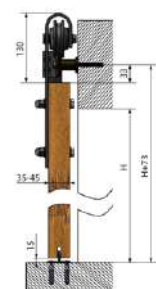

■ Rozměry

LUNA
2400,-