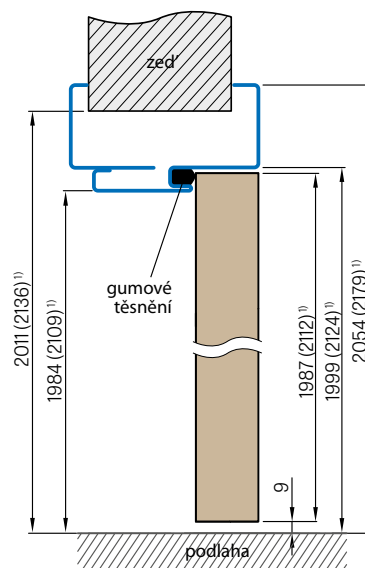

OCELOVÉ ZÁRUBNĚ PRO BEZFALCOVÉ DVEŘE

NOVINKA

**■ OREGULOVANÁ OCELOVÁ ZÁRUBĚŇ, tl.1,5mm
RAL STANDARD**

¹⁾ NORMA 210 cm

Rozsah regulace min. - max. (mm)	CENA RAL STANDARD
95-125	6900,-
125-155	7300,-
155-185	7900,-
185-215	8500,-
215-245	9100,-
245-275	9700,-
275-305	10500,-

Šířka dveří	A	B	C	D	E
„60“	644	650	620	695	760
„70“	744	750	720	795	860
„80“	844	850	820	895	960
„90“	944	950	920	995	1060
„100“	1044	1050	1020	1095	1160
„110“	1144	1150	1120	1195	1260