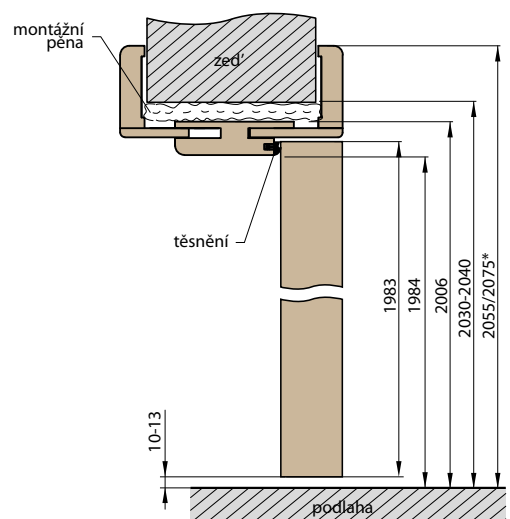

- Spojení krycí lišty na tupo je možné pouze v případě 8 cm límce.
- Příplatek za toto provedení je 650,- vč 8 cm límce
- Krycí lišta 8 cm = 100,-
- Obložkové zárubně s rozsahem nad 335 mm se skládají ze dvou dílů.
- Cena obložkové zárubně pro dvoukřídlé dveře +30%.
- Krycí lišta: standardní (pero 20 mm) nebo s prodlouženým perem (pero 40 mm) pro obložkové zárubně v povrchu GREKO (1000,-), ST CPL a PREMIUM (1100,-) a v povrchu CPL 0,2 a UV LAK 1700,-

- Je možné podříznout veškeré zárubně dle vlastního požadavku až do 50 mm bez ztráty záruky.
- Ostění pro rozšíření tloušťky zárubně, 120 mm = 850,- pro CPL 0,2 a UV LAK = 1500,-
- Rozteč zámku ve dveřích- 90mm-BB, WC a PZ-85mm
- Změna skrytých pantů a protiplechu na černý nebo zlatý odstín 500,-
- Norma 210 cm +15%