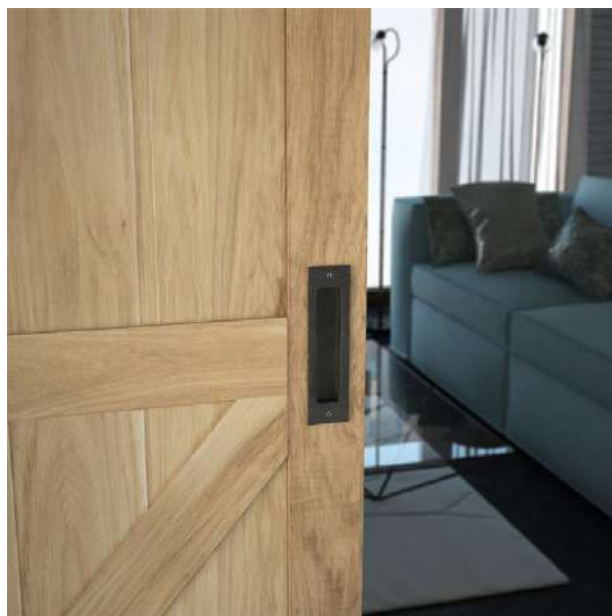

### ■ MUŠLE LOFT, 2 ks

Zápuštěná mušle, již zafrezovaná do dveří

200\*53\*16 mm  
kod 337-100  
1100,-

DVEŘE SE ZVÝŠENOU  
ODOLNOSTÍ

HERSE s PANELY PRO ROZŠÍŘENÍ ZÁRUBNĚ  
MONTOVANÉ NA STĚNU (strana 191)

HERSE