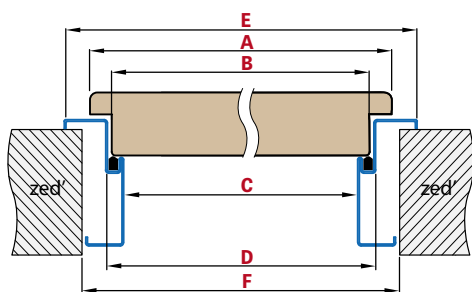

## STANDARDNÍ A PROTIPOŽÁRNÍ S TĚSNĚNÍM

**NOVINKA**

**PRO SADROKARTON - SHKT**  
ZÁKLADNÍ ANTIKOROZNÍ BARVA

**PRO ZDĚNÍ - YHKT**

Šířka dveří	A	B	C	D	E	F
„60“	644	617	600	630	690	660
„70“	744	717	700	730	790	760
„80“	844	817	800	830	890	860
„90“	944	917	900	930	990	960
„100“	1044	1017	1000	1030	1090	1060