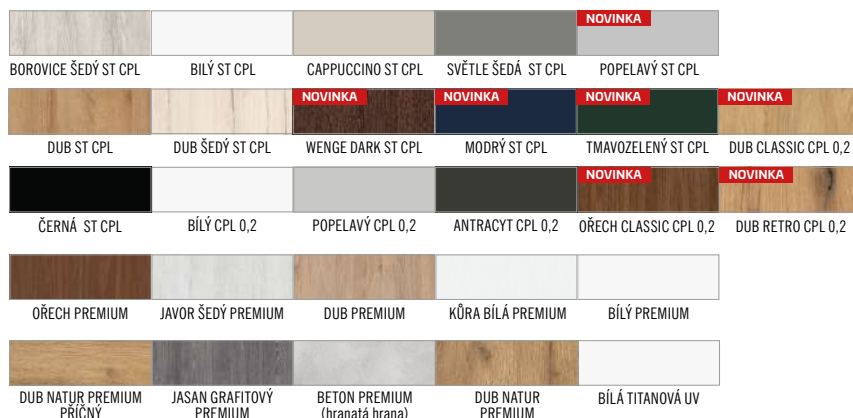

KŘÍDLO typ LOFT		
PREMIUM / CPL	CPL 0,2	LAK UV
3100,-	3600,-	5400,-

	,60"	,70"	,80"	,90"	,100"
S1 Šířka křídla	644	744	844	944	1044
S2 Šířka otvoru	574	674	774	874	974
H1 Výška dveří	2150	2150	2150	2150	2150
H2 Výška otvoru	2082	2082	2082	2082	2082