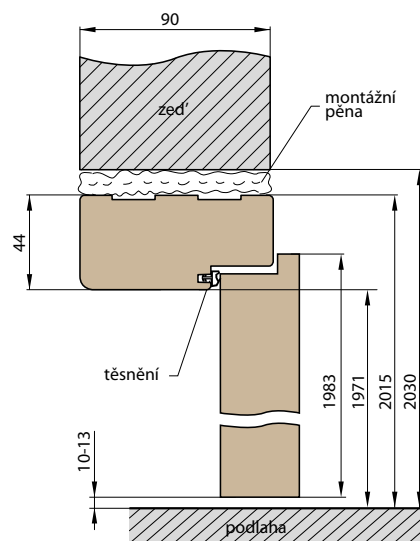

RÁMOVÉ ZÁRUBNĚ PRO FALCOVÉ (STANDARDNÍ) DVEŘE

■ NÁKRES RÁMOVÉ ZÁRUBNĚ

POVRCH	Cena
3D GREKO	1400,-
CPL, PREMIUM	1500,-
CPL 0,2	1800,-
UV LAK	3000,-

ŠÍŘKA	A	B	C	D	E
„60”	644	618	604	692	722
„70”	744	718	704	792	822
„80”	844	818	804	892	922
„90”	944	918	904	992	1022
„100”	1044	1018	1004	1092	1122

■ OBLÁ KRYCÍ LIŠŤA

POVRCH	Cena
3D GREKO	150,-
CPL, PREMIUM	170,-
CPL 0,2	340,-
UV LAK	350,-

Pro rozměry 60-100 = 2,5ks x 213,cm
pro rozměry 100-190 = 3ks x 213cm

■ PLOCHÁ KRYCÍ LIŠŤA 8 mm

POVRCH	Cena
3D GREKO	290,-
CPL, PREMIUM	320,-
CPL 0,2	470,-
UV LAK	750,-

Pro rozměry 60-100 = 2,5ks x 213,cm
pro rozměry 100-190 = 3ks x 213cm

■ PLOCHÁ KRYCÍ LIŠŤA 16 mm

POVRCH	Cena
3D GREKO	500,-
CPL, PREMIUM	550,-
CPL 0,2	800,-
UV LAK	1200,-

Příplatek 500,- k ceně obložkové zárubně pro dveře HERSE