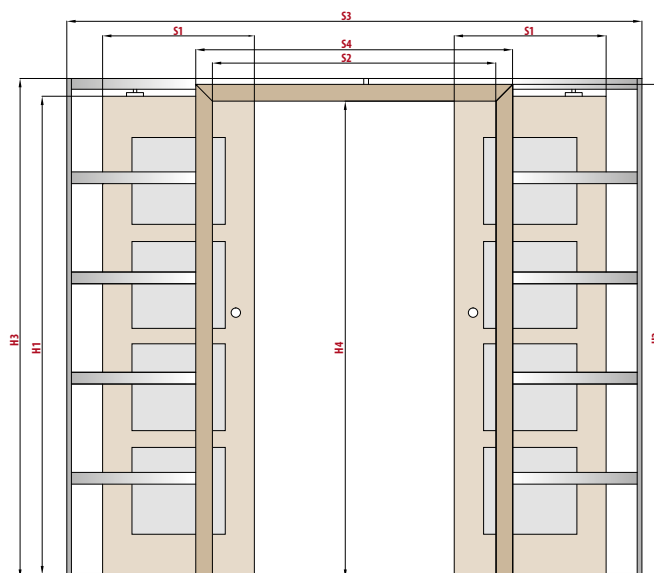

POSUVNÉ DVEŘE DVOUKŘÍDLÉ

DO STAVEBNÍHO POUZDRA