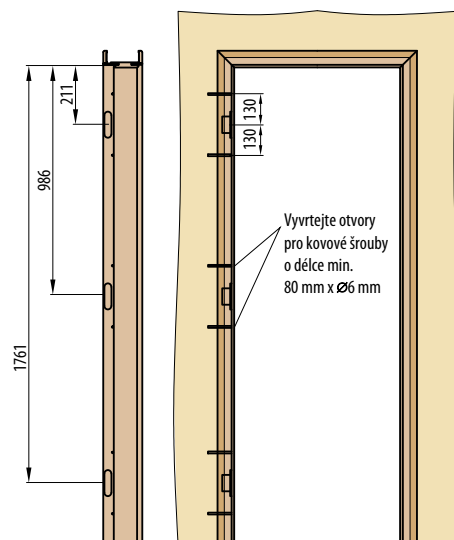

DOPORUČENÉ UKOTVENÍ ZÁRUBNĚ PRO BEZFALCOVÉ DVEŘE

Vyvrtejte otvory pro kovové šrouby o délce min. 80 mm x Ø6 mm