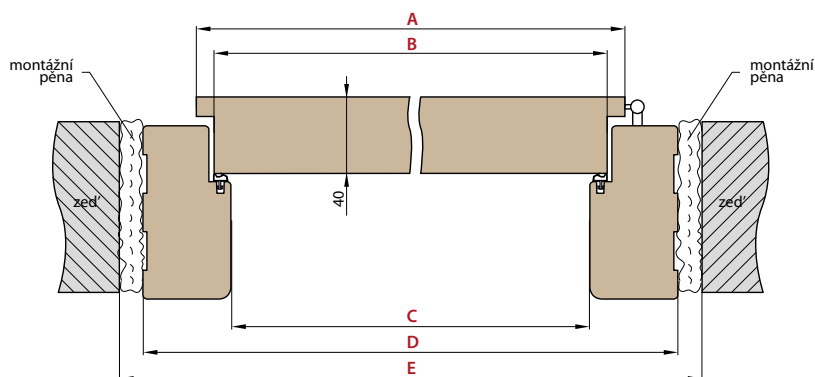

■ NÁKRES RÁMOVÉ ZÁRUBNĚ

POVRCH	Cena
3D GREKO	1400,-
CPL, PREMIUM	1500,-
CPL 0,2	1800,-
UV LAK	3000,-

ŠÍŘKA	A	B	C	D	E
„60”	644	618	604	692	722
„70”	744	718	704	792	822
„80”	844	818	804	892	922
„90”	944	918	904	992	1022
„100”	1044	1018	1004	1092	1122