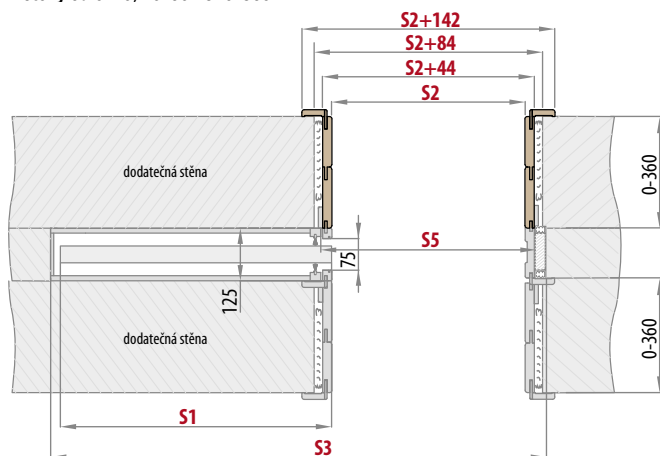

ZN1 jednostranné obložení pro jednokřídlé pouzdra

■ rozsah regulace zárubní dodatečné stěny od 0-40, 40-60...340-360

	POSUVNÉ DVEŘE DO STAVEBNÍHO POUZDRA									
	„60”	„70”	„80”	„90”	„100”	„125”	„145”	„165”	„185”	
s1	Šířka dveří	644	744	844	944	1044	644	744	844	944
s2	Šířka ve světlosti zárubně	602	702	802	902	1002	1250	1450	1650	1850
s3	Šířka otvoru pro pouzdro	1330/1370	1530/1570	1730/1770	1930/1970	2130/2170	2595/2635	2995/3035	3395/3435	3795/3835
s4	Šířka pokrytí zárubně, záklop 6 cm / 8 cm	744/784	844/884	944/984	1044/1084	1144/1184	1344/1384	1544/1584	1744/1784	1944/1984
s5	Šířka otvoru pro zárubeň	655	755	855	955	1055	1303	1503	1703	1903
h1	Výška dveří	1983	1983	1983	1983	1983	1983	1983	1983	1983
h2	Výška pokrytí zárubně, záklop 6 cm / 8 cm	2042/2062	2042/2062	2042/2062	2042/2062	2042/2062	2042/2062	2042/2062	2042/2062	2042/2062
h3	Výška otvoru pro pouzdro	2060/2080*	2060/2080*	2060/2080*	2060/2080*	2060/2080*	2060/2080*	2060/2080*	2060/2080*	2060/2080*
h4	Výška ve světlosti zárubně	1974	1974	1974	1974	1974	1974	1974	1974	1974