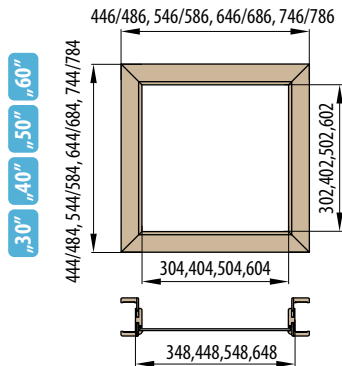

■ Rohový nadsvětlik - obložková zárubeň základ 6 cm / 8 cm

„30“ „40“ „50“ „60“