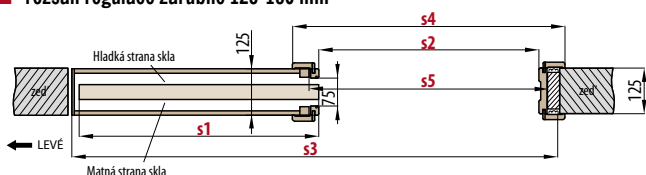

PD1P.125 (ukázka levých dveří)

■ rozsah regulace zárubně 125-130 mm

Dostupné pro všechny modely. V balení včetně těsnících kartáčků.