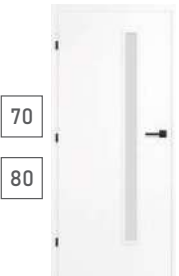

EKO 1
SNĚHOBÍLÁ
GREKO

2273 Kč 2750 Kč