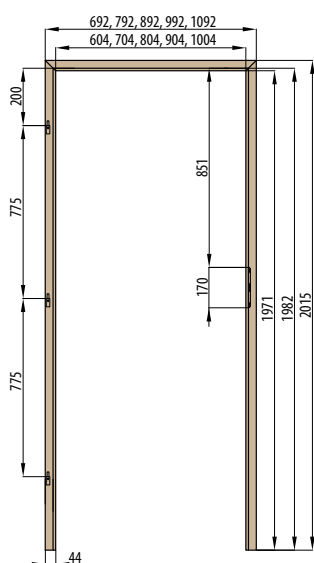

### OBLOŽKOVÁ ZÁRUBNĚ PRO FALCOVÉ DVEŘE

197 cm  
krycí lišta 6 cm / 8 cm