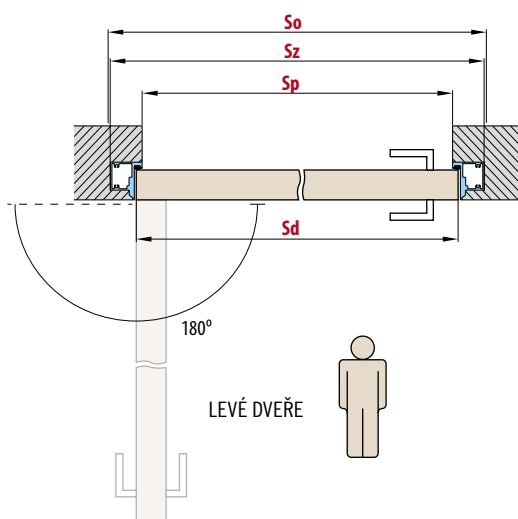

Výška dveří	Doporučená výška otvoru	Vnitřní výška zárubní	Výška ve světlosti zárubní
Hd [mm]	Ho [mm]	Hz [mm]	Hp [mm]
Norma 197 cm	1973	2030	2015
Norma 210 cm	2102	2152	2144

■ ŘEZ ZÁRUBNÍ

■ OSAZENÍ DO SÁDROKARTONOVÉ PŘÍČKY