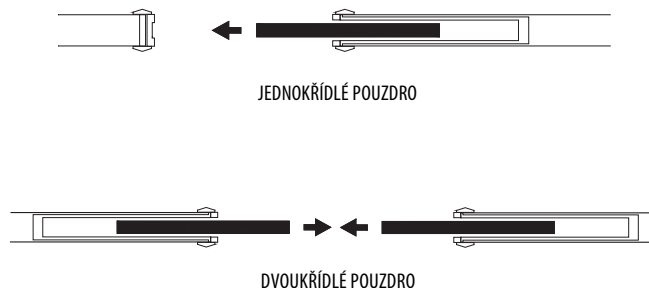

STAVEBNÍ POUZDRA DLE TYPU OTEVÍRÁNÍ

JEDNOKŘÍDLÉ POUZDRO

DVOUKŘÍDLÉ POUZDRO

HLAVNÍ SOUČÁSTI POUZDER

Hliníková vodící lišta s bočními profily z PVC, které omezují tloušťku hotové stěny. Dva pojezdy s kuličkovými ložisky s nosností až **120 kg**. Pojezdy jsou vybaveny šrouby, závěsy pro montáž dveřního panelu.

Doporučené rozměry hrubého stavebního otvoru pro ZDP jsou na ŠÍŘKU + 4 cm, VÝŠKU + 2 cm oproti tabulce. Doporučené rozměry hrubého stavebního otvoru pro SDK odpovídají rozměrům stavebního pouzdra, viz. tabulka.

ZDARMA dodáváme Tichý doraz ke každému pouzdru! Firma Erkado poskytuje na pojezdy 20letou záruku.

POUZDRA	CENA	ČISTÝ PRŮCHOD PO OSAZENÍ OBLOŽEK	ŠÍŘKA	VÝŠKA	TLOUŠTKA DOKONČENÉ STĚNY
„60”	4700,-	600 x 1970	1330	2060	100 nebo 125
„70”	4800,-	700 x 1970	1530	2060	100 nebo 125
„80”	5100,-	800 x 1970	1730	2060	100 nebo 125
„90”	5300,-	900 x 1970	1930	2060	100 nebo 125
„100”	5700,-	1000 x 1970	2130	2060	100 nebo 125
„110”	6400,-	1100 x 1970	2330	2060	100 nebo 125
„120”	6500,-	1200 x 1970	2530	2060	100 nebo 125
2 x „60”	9400,-	1250 x 1970	2595	2060	100 nebo 125
2 x „70”	9600,-	1450 x 1970	2995	2060	100 nebo 125
2 x „80”	10200,-	1650 x 1970	3395	2060	100 nebo 125
2 x „90”	10600,-	1850 x 1970	3795	2060	100 nebo 125
2 x „100”	11400,-	2050 x 1970	4195	2060	100 nebo 125
2 x „110”	12800,-	2250 x 1970	4595	2060	100 nebo 125
2 x „120”	13000,-	2450 x 1970	4995	2060	100 nebo 125