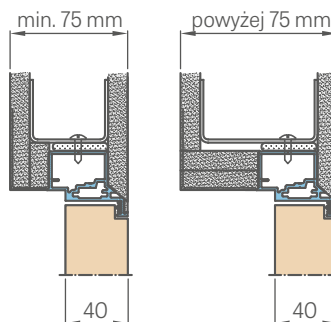

■ OSAZENÍ DO SÁDKOKARTONOVÉ PŘÍČKY