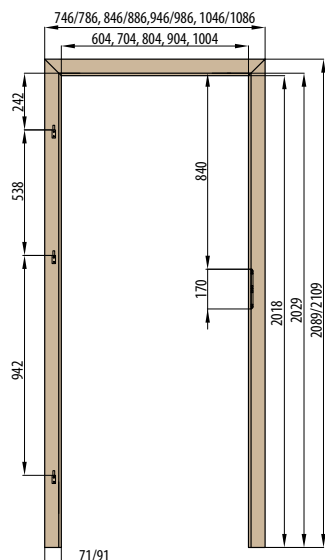

OBLOŽKOVÁ ZÁRUBNĚ PRO FALCOVÉ DVEŘE NORMA PL

krycí lišta 6 cm / 8 cm