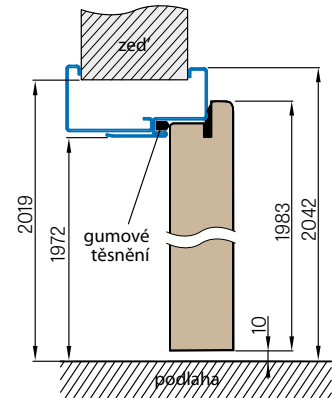

## REGULOVANÁ OCELOVÁ ZÁRUBĚ odstín RAL STANDARD

Zárubeň HERSE má připravené otvory pro 1 nebo 2 tříbodové zámky a otvory pro čepy. Montáž na čistou podlahu

Šířka dveří	A	B	C	D	E	F
„60“	644	617	601	631	741	695
„70“	744	717	701	731	841	795
„80“	844	817	801	831	941	895
„90“	944	917	901	931	1041	995
„90ES“	948	921	905	935	1045	999
„100“	1044	1017	1001	1031	1141	1095