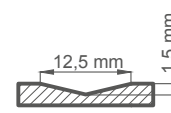

#### DOSTUPNÉ ŠÍŘKY KŘÍDEL

60 70 80 90 100

UV LAK

BÍLÁ TITANOVÁ UV