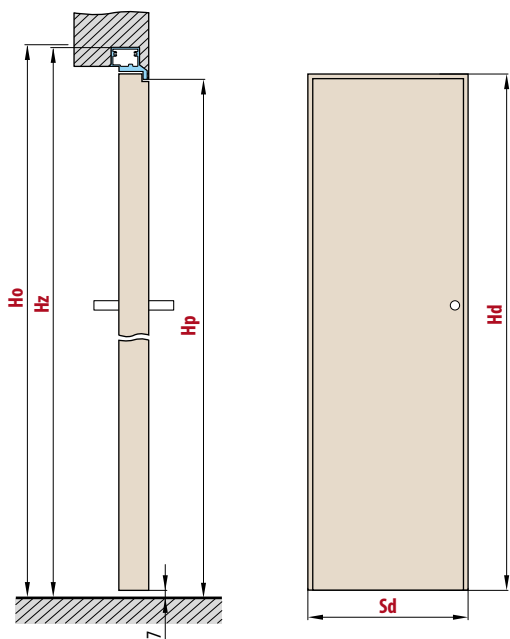

SKRYTÉ ZÁRUBNĚ COVERT

BEZOBLOŽKOVÉ DVEŘE

DVEŘE	2800,-
SKRYTÉ ZÁRUBNĚ HLINÍKOVÉ	5500,-

■ Standardní rozměry pro falcové dveře, otevírání dovnitř