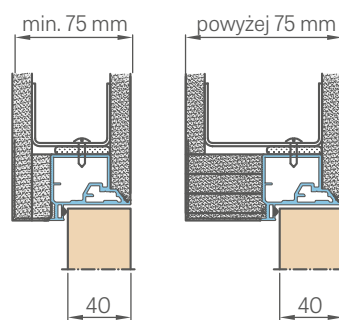

Výška dveří	Doporučená výška otvoru	Vnitřní výška zárubní	Výška ve světlosti zárubní
Hd [mm]	Ho [mm]	Hz [mm]	Hp [mm]
Norma 197 cm	1973	2030	2015
Norma 210 cm	2102	2152	2144

■ ŘEZ ZÁRUBNÍ

■ OSAZENÍ DO SÁDROKARTONOVÉ PŘÍČKY