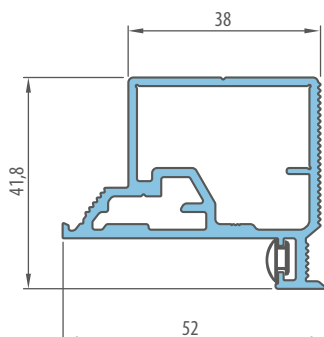

SKRYTÉ ZÁRUBNĚ COVERT

BEZOBLOŽKOVÉ DVEŘE

DVEŘE	2800,-
SKRYTÉ ZÁRUBNĚ HLINÍKOVÉ	5500,-

■ Standardní rozměry pro falcové dveře, otevírání ven

Šířka dveří	Doporučená šířka otvoru	Vnitřní šířka zárubní	Šířka ve světlosti zárubní
Sd [mm]	So [mm]	Sz [mm]	Sp [mm]
620	710	690	605
720	810	790	705
820	910	890	805
920	1010	990	905
1020	1110	1090	1005

Výška dveří	Doporučená výška otvoru	Vnitřní výška zárubní	Výška ve světlosti zárubní
Hd [mm]	Ho [mm]	Hz [mm]	Hp [mm]
Norma 197 cm	1973	2030	2015
Norma 210 cm	2102	2152	2144

■ ŘEZ ZÁRUBNÍ

■ OSAZENÍ DO SÁDROKARTONOVÉ PŘÍČKY

■ OSAZENÍ DO ZDĚNÉ PŘÍČKY

SKRYTÉ ZÁRUBNĚ /
BEZOBLOŽKOVÉ DVEŘE