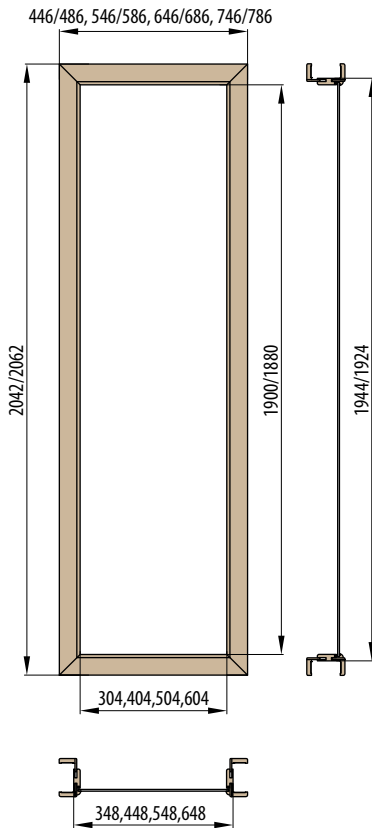

## ■ Boční světlik - obložková zárubeň základ 6 cm / 8 cm

„30“ „40“ „50“ „60“