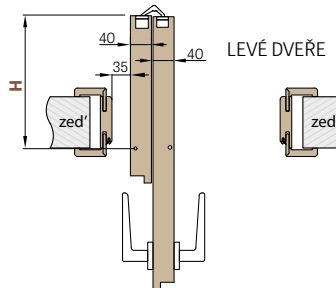

ŠÍŘKA	A	B	C	E	F	G	H
„60“	641	614	604	648	688	746*/786**	152,5
„70“	741	714	704	748	788	846*/886**	202,5
„80“	841	814	804	848	888	946*/986**	252,5
„90“	941	914	904	948	988	1046*/1086**	302,5
„100“	1041	1014	1004	1048	1088	1146*/1186**	352,5

Rozsah regulace min.- max. (mm)	OBLOŽKOVÉ ZÁRUBNĚ PRO SKLÁDACÍ DVEŘE
	3D GREKO, PREMIUM
65-70	3700,-
70-80	3700,-
80-100	3300,-
100-120	3350,-
120-140	3400,-
140-160	3500,-
160-180	3600,-
180-200	3650,-
200-220	3750,-
220-240	4000,-
240-260	4100,-
260-280	4200,-
260-300	4250,-
280-300	4250,-
300-320	4350,-
320-340	4400,-
340-360	4800,-
360-380	4850,-
380-400	5000,-
400-420	5100,-

DOSTUPNÉ ŠÍŘKY KŘÍDEL

60	70	80	90	100

Obložkové zárubně s rozsahem nad 280 mm se skládají ze dvou dílů

Obložkové zárubně s rozsahem nad 400 mm se skládají ze tří dílů

Obložkové zárubně s krycí lištou 6 cm nebo 8 cm, pouze napojení na koso 45° - bez příplatku

SVĚTLÁ AKÁCIE 3D GREKO	ØŘECH 3D GREKO	ZLATÝ DUB 3D GREKO	SANREMO 3D GREKO	DUB 3D GREKO	DUB ŠEDÝ GREKO	SONOMA 3D GREKO	DUB STŘEDNÍ 3D GREKO	JILM 3D GREKO	BÍLÝ 3D GREKO hranatá hrana	SNĚHOBÍLÁ GREKO hranatá hrana	BÍLÝ CPL 0,2 a 0,7	NOVINKA
DUB ST CPL	DUB ŠEDÝ ST CPL	WENGE DARK ST CPL	BOROVICE ŠEDÝ ST CPL	BÍLÝ ST CPL	CAPPUCCINO ST CPL	SVĚTLĚ ŠEDÁ ST CPL	ČERNÁ ST CPL	MODRÝ ST CPL	TMAVOZELENÝ ST CPL	POPELAVÝ ST CPL	POPELAVÝ CPL 0,2 a 0,7	ANTRACYT CPL 0,2 a 0,7
ØŘECH PREMIUM	JAVOR ŠEDÝ PREMIUM	DUB PREMIUM	KŮRA BÍLÁ PREMIUM	BÍLÝ PREMIUM	JASAN GRAFITOVÝ PREMIUM	BETON PREMIUM	DUB NATUR PREMIUM	DUB NATUR PREMIUM PŘÍČNÝ	ØŘECH CLASSIC CPL 0,2 a 0,7	DUB RETRO CPL 0,2 a 0,7	DUB CLASSIC CPL 0,2 a 0,7	NOVINKA

SKLÁDACÍ DVEŘE