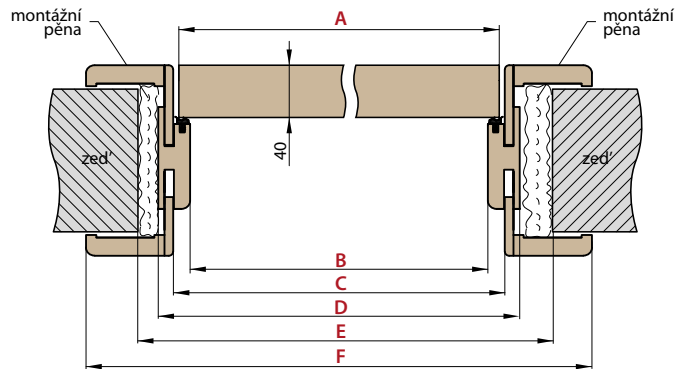

## NÁKRES OBLOŽKOVÉ ZÁRUBNĚ

ŠÍŘKA	A	B	C	D	E	F
„60N”	620	605	627	649	700+ -20	747*/ 787**
„60”	644	629	651	673	730±20	771*/ 811**
„65”	695	680	702	724	780±20	822*/ 862**
„70N”	720	705	727	749	800+ -20	847*/ 887**
„70”	744	729	751	773	830±20	871*/ 911**
„75”	795	780	802	824	880±20	922*/ 962**
„80N”	820	805	827	849	900±20	947*/ 987**
„80”	844	829	851	873	930±20	971*/ 1011**
„85”	895	880	902	924	980±20	1022*/ 1062**
„90N”	920	905	927	949	1000+ -20	1047*/ 1087**
„90”	944	929	951	973	1030±20	1071*/ 1111**
„95”	995	980	1002	1024	1080±20	1122*/ 1162**
„100”	1044	1029	1051	1073	1130±20	1171*/ 1211**