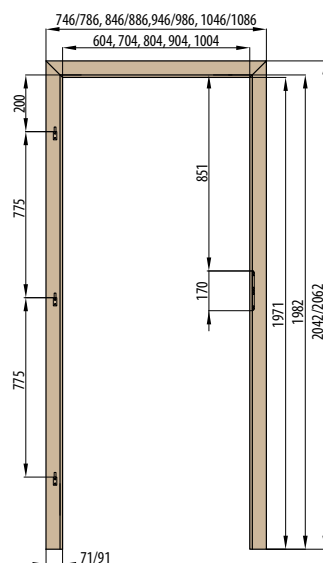

### OBLOŽKOVÁ ZÁRUBNĚ PRO FALCOVÉ DVEŘE

197 cm  
krycí lišta 6 cm / 8 cm