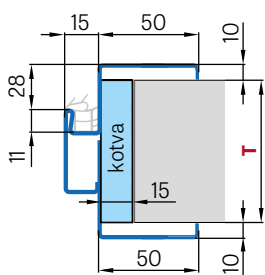

Rozsah regulace min.- max. (mm)	CENA
80-100	4000,-
100-120	4100,-
120-140	4200,-
140-160	4300,-
160-180	4400,-
180-200	4500,-
200-220	4600,-
220-240	4700,-
240-260	4800,-

Šířka dveří	A	B	C	D	E	F
„60“	644	617	600	730	730	660
„70“	744	717	700	830	830	760
„80“	844	817	800	930	930	860
„90“	944	917	900	1030	10730	960
„100“	1044	1017	1000	1130	1130	1060

PŘÍSLUŠENSTVÍ ZA PŘÍPLATEK

norma 210 cm	400,-	400,-
KOMAXIT RAL		1900,-
dvoukřídle provedení		900,-
rozměr		100,-
protipožární úprava		400,-

ZÁRUBNĚ