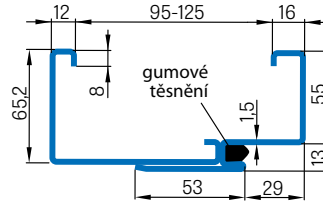

## REGULOVANÁ OCELOVÁ ZÁRUBĚ odstín RAL STANDARD

Zárubeň HERSE má připravené otvory pro 1 nebo 2 tříbodové zámky a otvory pro čepy. Montáž na čistou podlahu

Šířka dveří	A	B	C	D	E	F
„60“	644	617	601	631	741	695
„70“	744	717	701	731	841	795
„80“	844	817	801	831	941	895
„90“	944	917	901	931	1041	995
„90ES“	948	921	905	935	1045	999
„100“	1044	1017	1001	1031	1141	1095