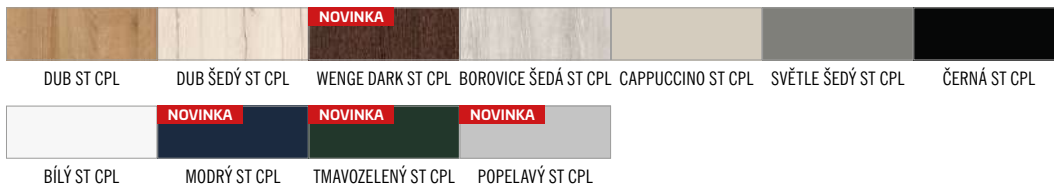

POVOJNIK

RÁMOVÉ DVEŘE STILE

CPL 4400,-

PREMIUM 4500,-