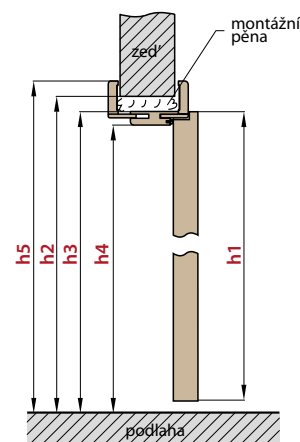

DVOUKŘÍDLÉ DVEŘE

■ DVOUKŘÍDLÉ DVEŘE VČETNĚ OBLOŽKOVÉ ZÁRUBNĚ