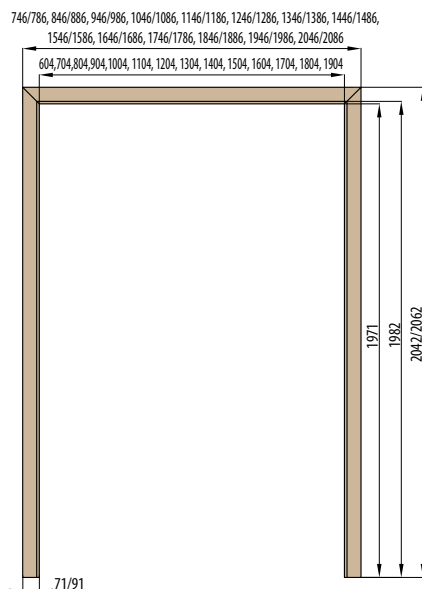

OBLOŽKOVÁ ZÁRUBNĚ TYPU TUNEL (SLEPÁ)

krycí lišta 6 cm / 8 cm