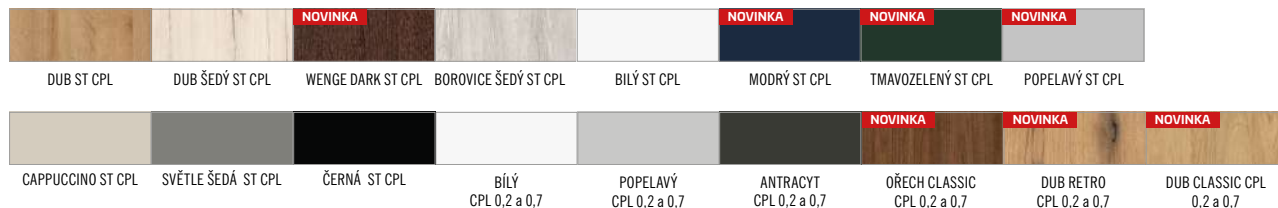

CPL 5300,-

CPL 0,2 6100,-

CPL 0,7 6800,-