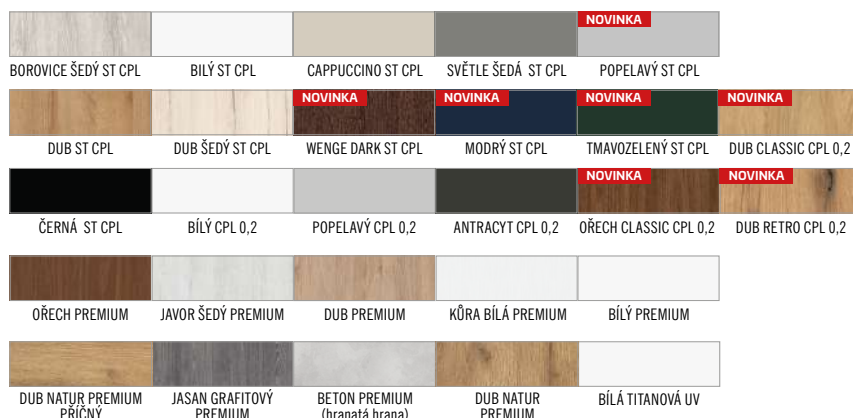

posuvný systém na stěnu typ MAGIC	10800,-
mušle dle výběru na str. kování	
výplň plná deska	700,-
ventilační kovové průduchy: kulaté a hranaté (4 ks) povrchová úprava: černý mat	600,-

KŘÍDLO typ MAGIC		
PREMIUM / CPL	CPL 0,2	UV LAK
3500,-	4000,-	5700,-

	,60"	,70"	,80"	,90"	,100"
S1 Šířka křídla	644	744	844	944	1044
S2 Šířka otvoru	584	684	784	884	984
H1 Výška dveří	2150	2150	2150	2150	2150
H2 Výška otvoru	2100	2100	2100	2100	2100