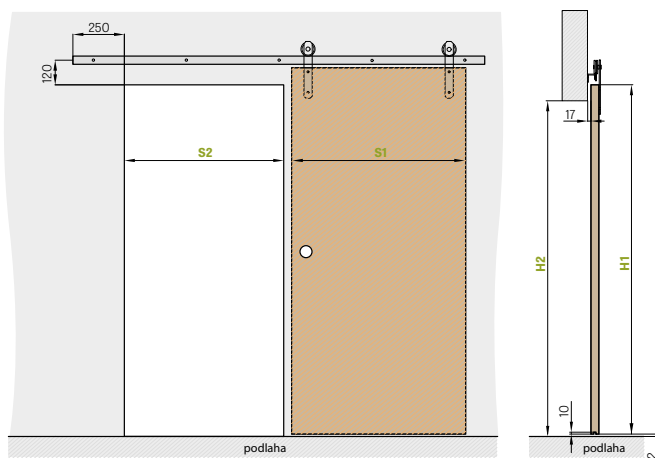

Posuvný systém na stěnu typu LOFT je dostupný v černé barvě, jako komplet s plným křídlem typu LOFT. Křídlo LOFT je běžně dodáváno se stabilizační výplní voštiny nebo za příplatek plná deska. Systém je určen pro začištěný průchozí otvor, nelze ho doplnit zárubní - tunelem. Kompletní systém se skládá: garnýž LOFT + křídlo LOFT + mušle + tichý doraz na jednu nebo na dvě strany.

posuvný systém na stěnu typ LOFT	4900,-
mušle dle výběru na str. kování	
výplň plná deska	700,-
ventilační kovové průduchy: kulaté a hranaté (4 ks) povrchová úprava: černý mat	600,-
tichý doraz	750,-
spojka pro dvoukřídlovou kolejnici	550,-