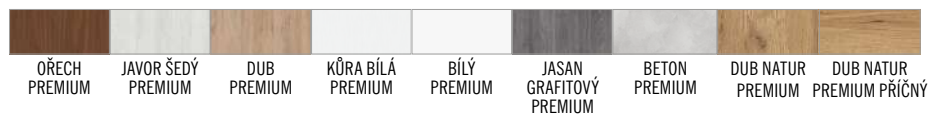

## KONSTRUKCE:

- křídlo vyrobené v deskové technologii STANDARD s povrchovou úpravou 3D GREKO, CPL LAMINÁT nebo PREMIUM
- obvodový rám včetně opláštění (boční a horní - dřevo, spodní - MDF pro případné podříznutí) pro povrch CPL a PREMIUM
- obvodový rám MDF včetně opláštění pro povrch GREKO
- mezirámová kartonová výplň „vošтина” nebo výplň - plná deska
- hrana dveří v provedení CPL 0,2 a 0,7 je hranatá s ABS hranou
- možnost objednání dveří vyšších o 4,5 cm včetně zárubní s příplatkem 100,-