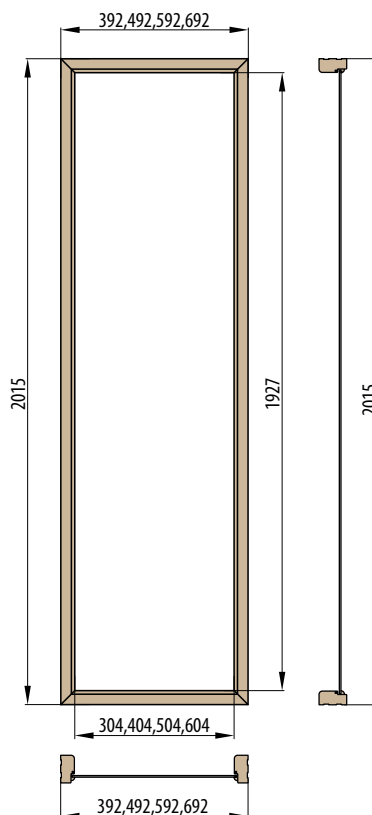

■ Boční světlik - rámová zárubeň

„30“ „40“ „50“ „60“