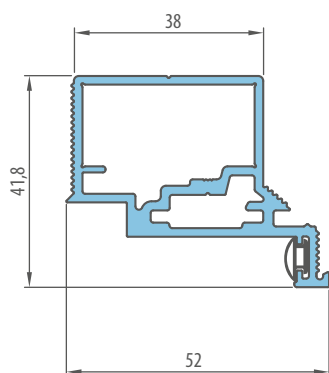

■ ŘEZ ZÁRUBNÍ