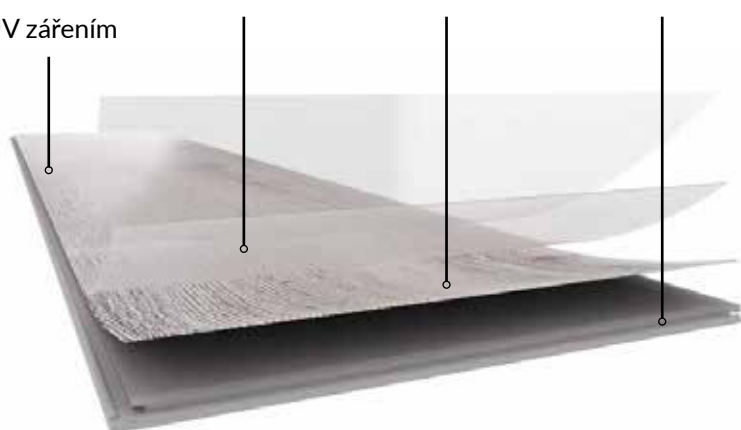

Tvrdost a trvanlivost jako přírodní kámen

Flexibilita moderních polymerů založených na karbonových molekulách

Dvě vrstvy laku samostatně tvrzené UV zářením

Nášlapná vrstva

Vrstva dekoru

HD Mineral Core

VÍCE NEŽ JEN ECO